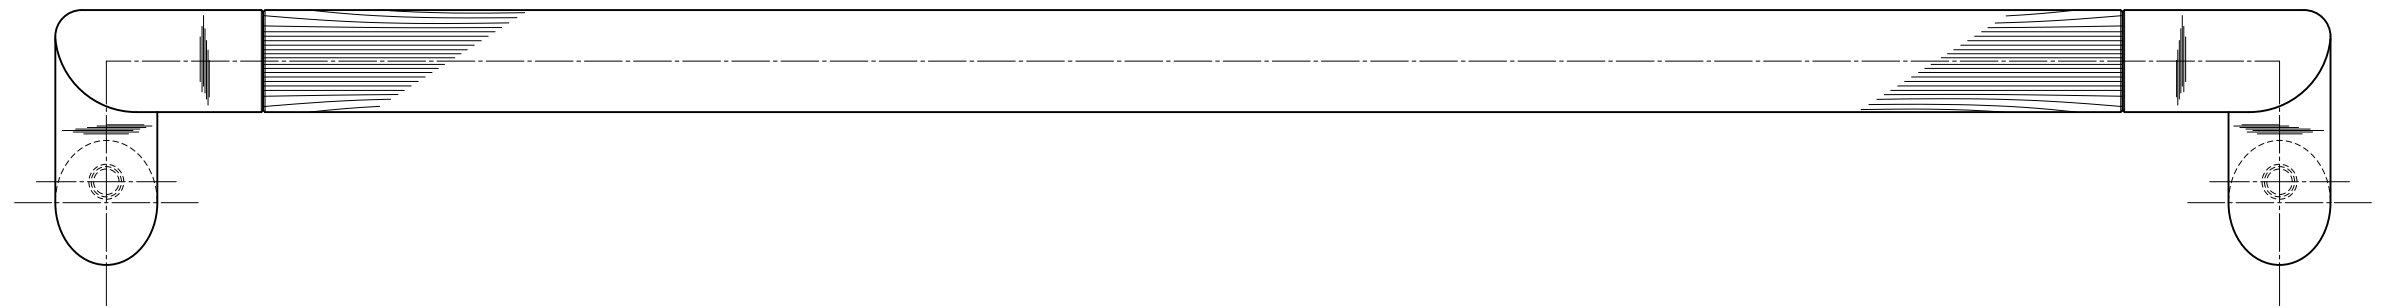

対応DT=35~43mm

	② 足金具【内外共】	SCS13	サテン	4	ロストワックス	③ コマ【MKM-17】	SUM23	ユニクロ	2	φ18×t-13	訂正事項 訂正者 訂正年月日	*00.00.00 *00.00.00 *00.00.00 *00.00.00 *00.00.00	指示書は 右表公差に 従うこと。 指示書は 一尺面取りは 0.3。バリ 取りは こと。	基本寸法 (mm) 公差 (中級) 0.5~3 ±0.10 3~6 ±0.10 6~30 ±0.20 30~120 ±0.30 120~400 ±0.50 400~1000 ±0.80	作 20年10月20日 製 品 図 S=1/1 S=1/- S=1/- 検 査 能 地 大 矢	製 品 名 ドアノブ【既製品】 品 番 H173-246-602 製 団 近 藤	名 称 大 矢 近 藤
	① グリップ【内外共】	J-ウッド	スコッチ	2	φ27【無垢材】	④ 横小ネジ	SUSXM7	兼地	4	M4×6ローヘッドキャップ							