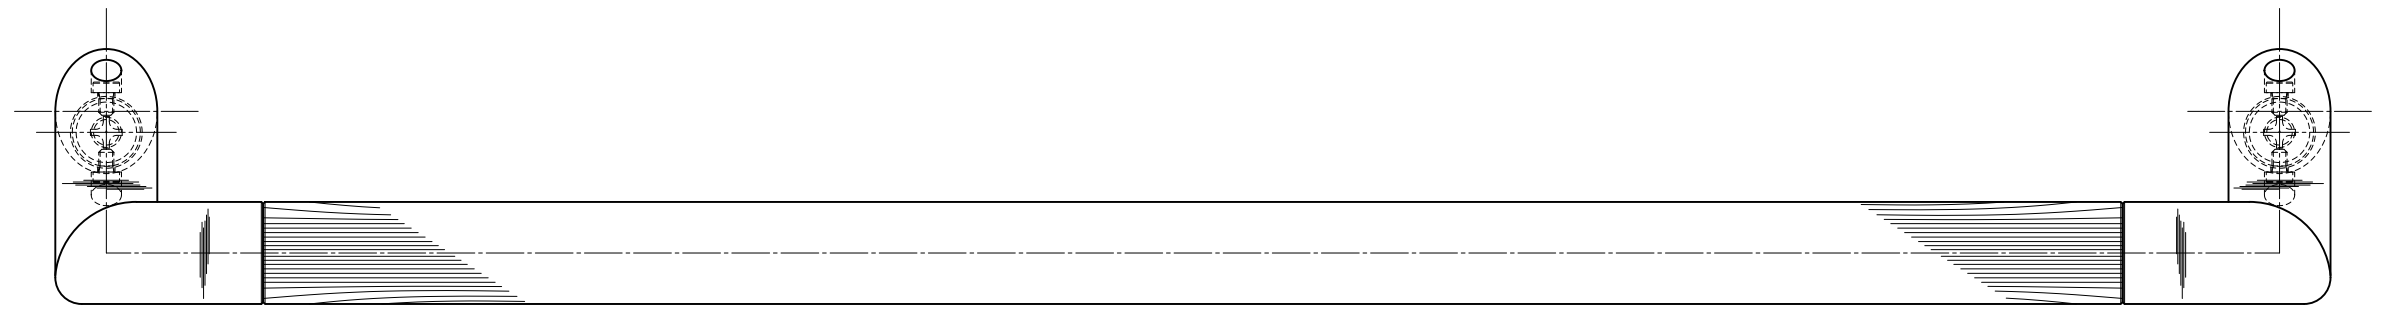

対応DT=35~43mm

	② 足金具【内外共】	SCS13	サテン	4	ロストワックス	③ コマ【MKM-17】	SUM23	ユニクロ	2	φ18×t-13	訂正事項 訂正者 訂正年月日	*00.00.00 *00.00.00 *00.00.00 *00.00.00 *00.00.00	指示書は 右表公差に 従うこと。 指示書は 一尺面取りは 0.3。バリ 取りは こと。	基本寸法 (mm) 公差 (中級) 0.5~3 ±0.10 3~6 ±0.10 6~30 ±0.20 30~120 ±0.30 120~400 ±0.50 400~1000 ±0.80	作 20年10月20日 製 品 図 S=1/1 S=1/- S=1/- 検 査 能 地 大 矢	製 品 名 ドアノブ【既製品】 品 番 H173-246-602 製 団 近 藤	名 称 大 矢 近 藤
	① グリップ【内外共】	J-ウッド	スコッチ	2	φ27【無垢材】	④ 横小ネジ	SUSXM7	兼地	4	M4×6ローヘッドキャップ							