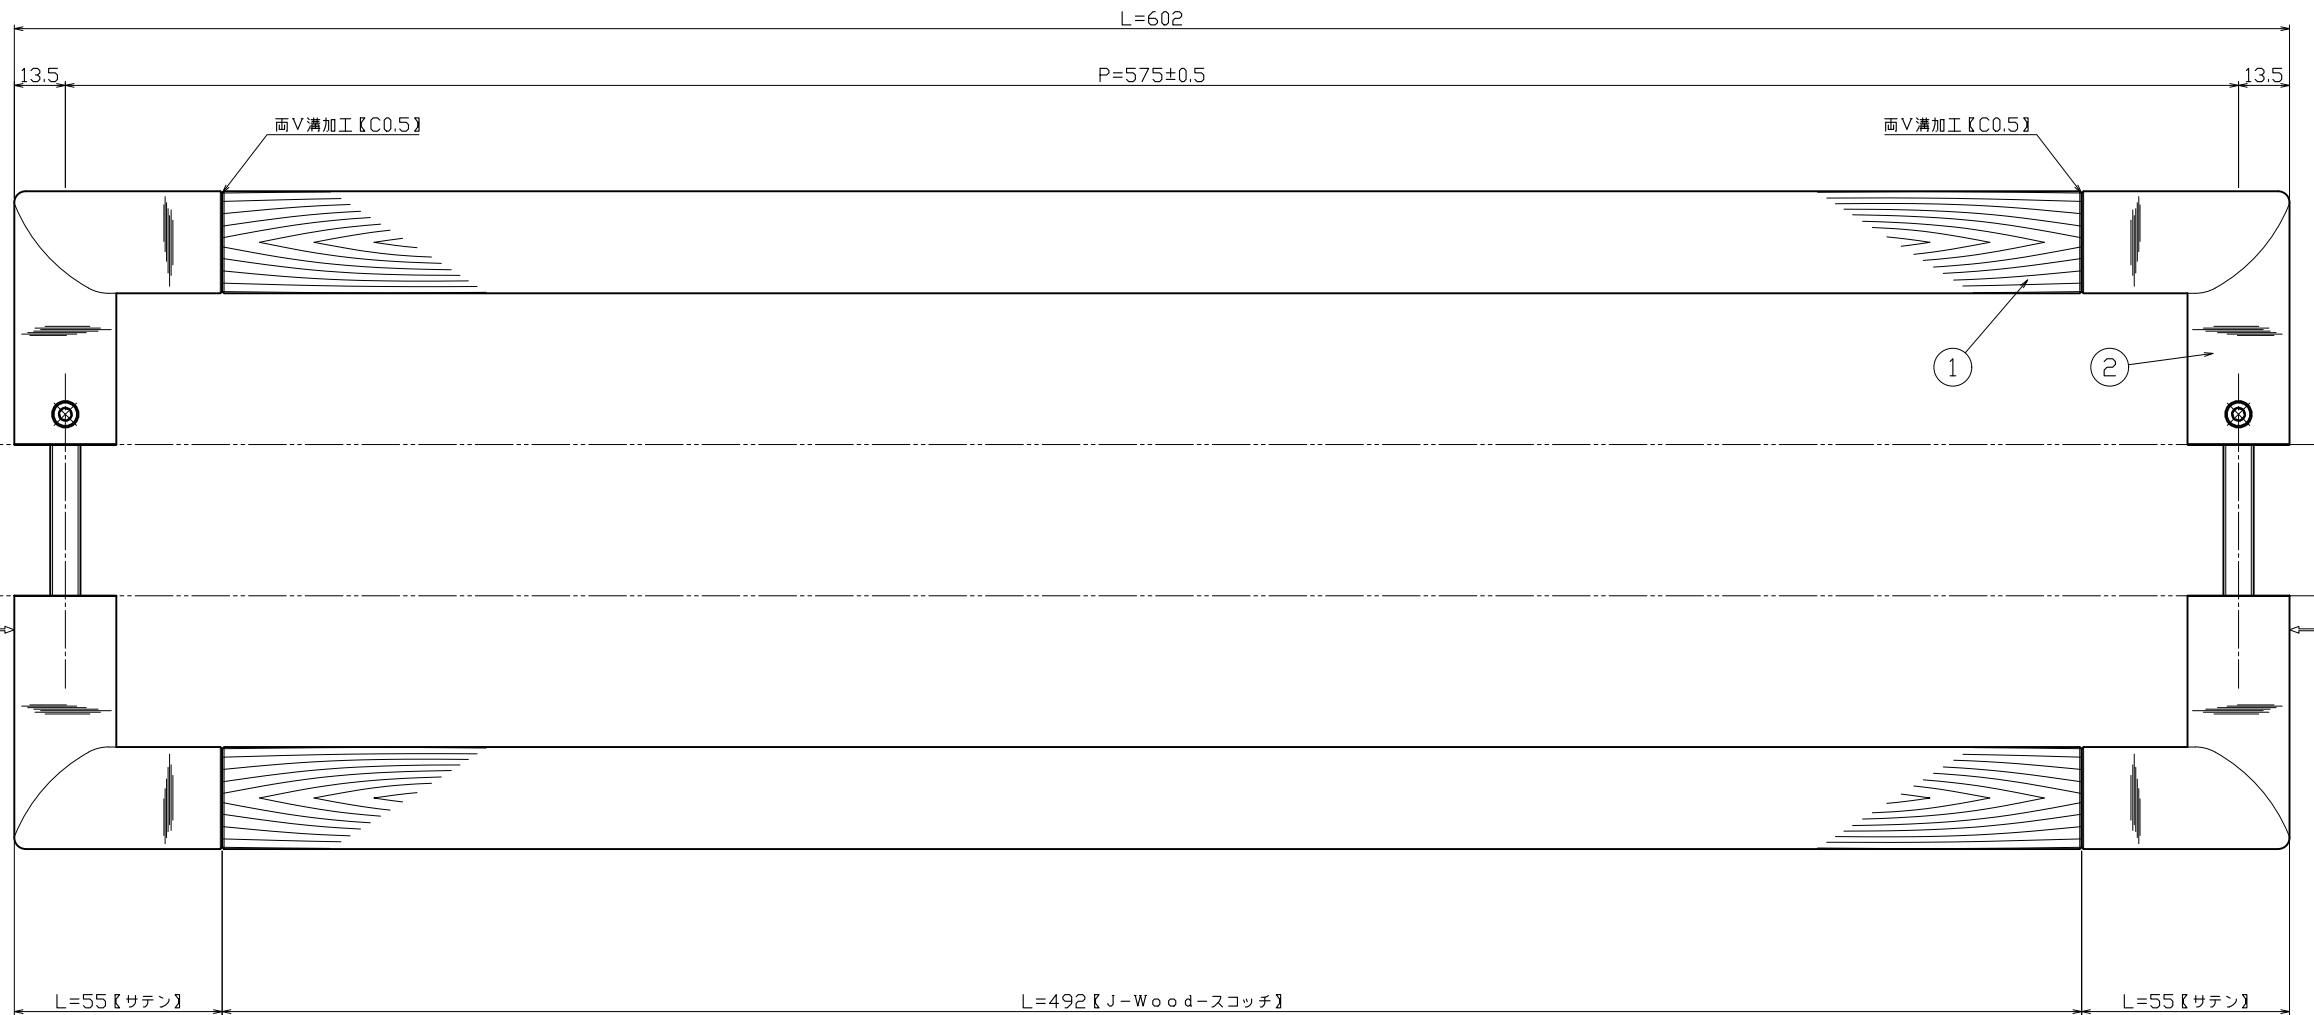

対応DT=35~43mm

	② 足金具【内外共】	SCS13	サテン	4	ロストワックス	③ コマ【MKM-17】	SUM23	ユニクロ	2	φ18×t-13	訂正事項 訂正者 訂正年月日	*00.00.00 *00.00.00 *00.00.00 *00.00.00 *00.00.00	指示書は 右表公差に 従うこと。 指示書は 一尺面取りは 0.3。バリ 取りは こと。	基本寸法 (mm) 公差 (中級) 0.5~3 ±0.10 3~6 ±0.10 6~30 ±0.20 30~120 ±0.30 120~400 ±0.50 400~1000 ±0.80	作 20年10月20日 製 品 図 S=1/1 S=1/- S=1/- 検 査 能 地 大 矢	製 品 名 ドアノブ【既製品】 品 番 H173-246-602 製 団 近 藤	名 称 大 矢 近 藤
	① グリップ【内外共】	J-ウッド	スコッチ	2	φ27【無垢材】	④ 横小ネジ	SUSXM7	兼地	4	M4×6ローヘッドキャップ							