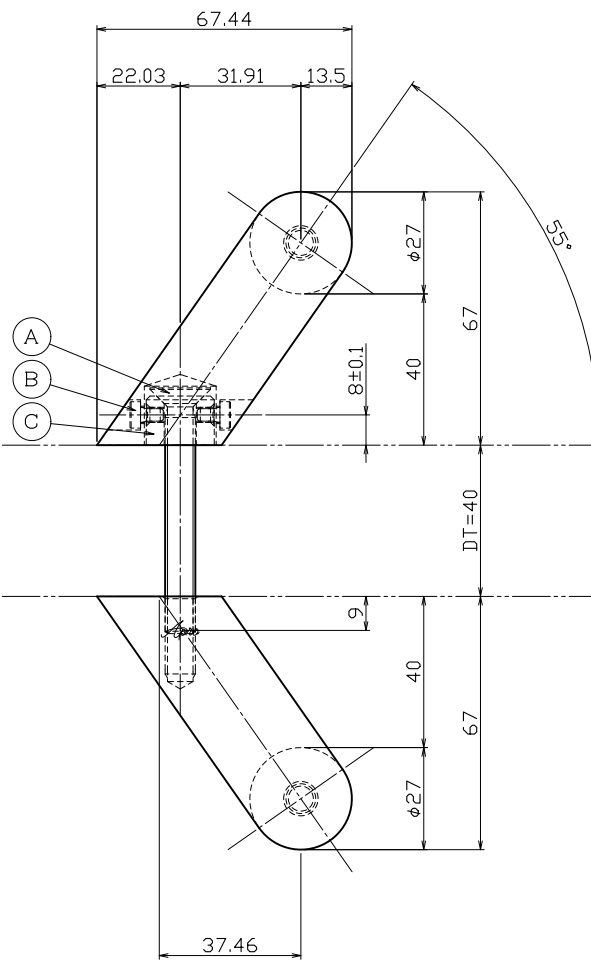

対応DT=35~43mm

	② 足金具【内外共】	SCS13	J-Powder: IHKWブラック	4	ロストワックス	③ コマ【MKM-17】	SUM23	ユニクロ	2	φ18×t-13	④ 横小ネジ	SUSXM7	足金具近視色アクリル焼付塗装【艶消】	4	M4×6ローヘッドキャップ	⑤ セット小ネジ	SWCH	ユニクロ	2	M8×65皿小ネジ	訂正事項	実変年月日	訂正者	用紙サイズ: A1	製図	20年10月20日	製品図	名 称	ドアノブ【既製品】
	① グリップ【内外共】	SUS304	J-Powder: IHKWブラック	2	φ27.2×t-1.5	④						⑤																	品番
		仕上		数量	備考																								