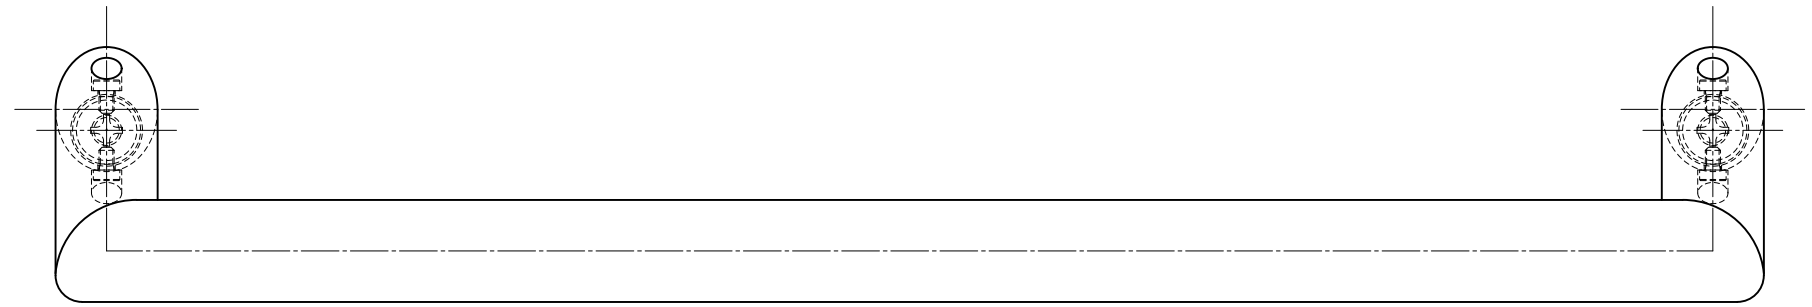

対応DT=35~43mm

	② 足金具【内外共】	SCS13	J-Powder: IHKWブラック	4	ロストワックス	③ コマ【MKM-17】	SUM23	ユニクロ	2	φ18×t-13	④ 横小ネジ	SUSXM7	足金具近視色アクリル焼付塗装【艶消】	4	M4×6ローヘッドキャップ	⑤ セット小ネジ	SWCH	ユニクロ	2	M8×65皿小ネジ	訂正事項	実変年月日	訂正者	用紙サイズ: A1	製図	20年10月20日	製品図	名 称	ドアノブ【既製品】
	① グリップ【内外共】	SUS304	J-Powder: IHKWブラック	2	φ27.2×t-1.5	④						⑤																	品番
		仕上		数量	備考																								