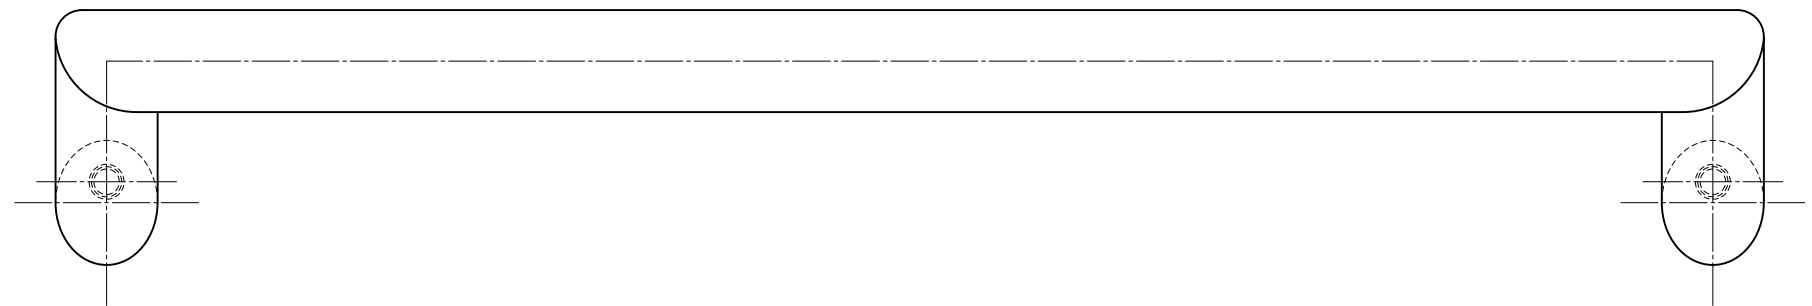

対応DT=35~43mm

	② 足金具【内外共】	SCS13	J-Powder: IHKWブラック	4	ロストワックス	③ コマ【MKM-17】	SUM23	ユニクロ	2	φ18×t-13	④ 横小ネジ	SUSXM7	足金具近視色アクリル焼付塗装【艶消】	4	M4×6ローヘッドキャップ	⑤ セット小ネジ	SWCH	ユニクロ	2	M8×65皿小ネジ	訂正事項	実変年月日	訂正者	用紙サイズ: A1	製図	20年10月20日	製品図	名 称	ドアノブ【既製品】
	① グリップ【内外共】	SUS304	J-Powder: IHKWブラック	2	φ27.2×t-1.5	④						⑤																	品番
		仕上		数量	備考																								