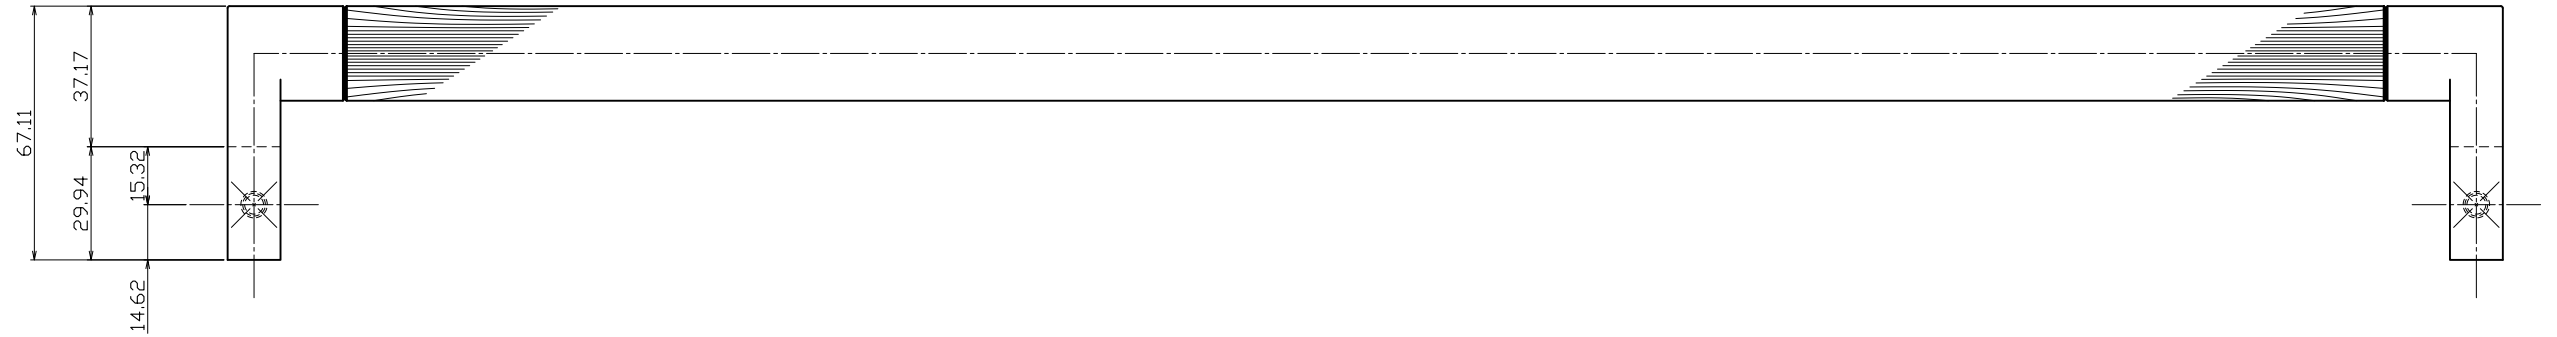

対応DT=35~42mm

注意：付属部品 M6用六角レンチ付

| No | 部品名 | 材質 | 仕上 | 数量 | 備考 | No | 部品名 | 材質 | 仕上 | 数量 | 備考 | No | 訂正事項 | 変更年月日 | 訂正者 | 用紙サイズ: A1 | 能地 | 大矢 | --- | 近藤 | 名 | 品番 | 名 | 品番 | |
|----|-----------|--------|------|----|----------|----|--------|--------|------|----|--------------------|----|------|-------|-----|-----------|----|----|-----|----|---|-------------|------|-------------|--|
| ② | 足金具【内外共】 | SCS13 | ミラー | 4 | ロストック | ③ | バネ座金 | SWRH | ユニクロ | 2 | M6用六角穴付きボルト 付属バネ座金 | ④ | | | | | | | | | ⑤ | ドアハンドル【既製品】 | ⑥ | H13-133-602 | |
| ① | グリップ【内外共】 | J-Wood | ブラック | 2 | φ25【無垢材】 | ④ | セット小ネジ | SUSXM7 | 兼地 | 2 | M6×55CAPボルト | ⑤ | | | | | | | | | | ⑦ | APRO | ⑧ | |