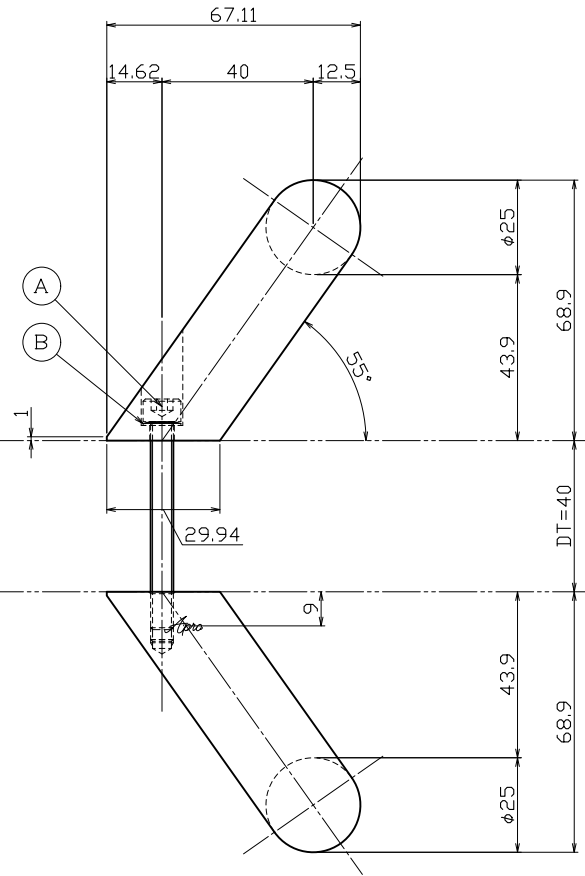

対応DT=35~42mm

注意：付属部品 M6用六角レンチ付

| No | 部品名 | 材質 | 仕上 | 数量 | 備考 | No | 部品名 | 材質 | 仕上 | 数量 | 備考 | No | 訂正事項 | 変更年月日 | 訂正者 | 用紙サイズ: A1 | 能地 | 大矢 | --- | 近藤 | 名 | 品番 | 名 | 品番 | |
|----|-----------|--------|------|----|----------|----|--------|--------|------|----|--------------------|----|------|-------|-----|-----------|----|----|-----|----|---|-------------|------|-------------|--|
| ② | 足金具【内外共】 | SCS13 | ミラー | 4 | ロストック | ③ | バネ座金 | SWRH | ユニクロ | 2 | M6用六角穴付きボルト 付属バネ座金 | ④ | | | | | | | | | ⑤ | ドアハンドル【既製品】 | ⑥ | H13-133-602 | |
| ① | グリップ【内外共】 | J-Wood | ブラック | 2 | φ25【無垢材】 | ④ | セット小ネジ | SUSXM7 | 兼地 | 2 | M6×55CAPボルト | ⑤ | | | | | | | | | | ⑦ | APRO | ⑧ | |