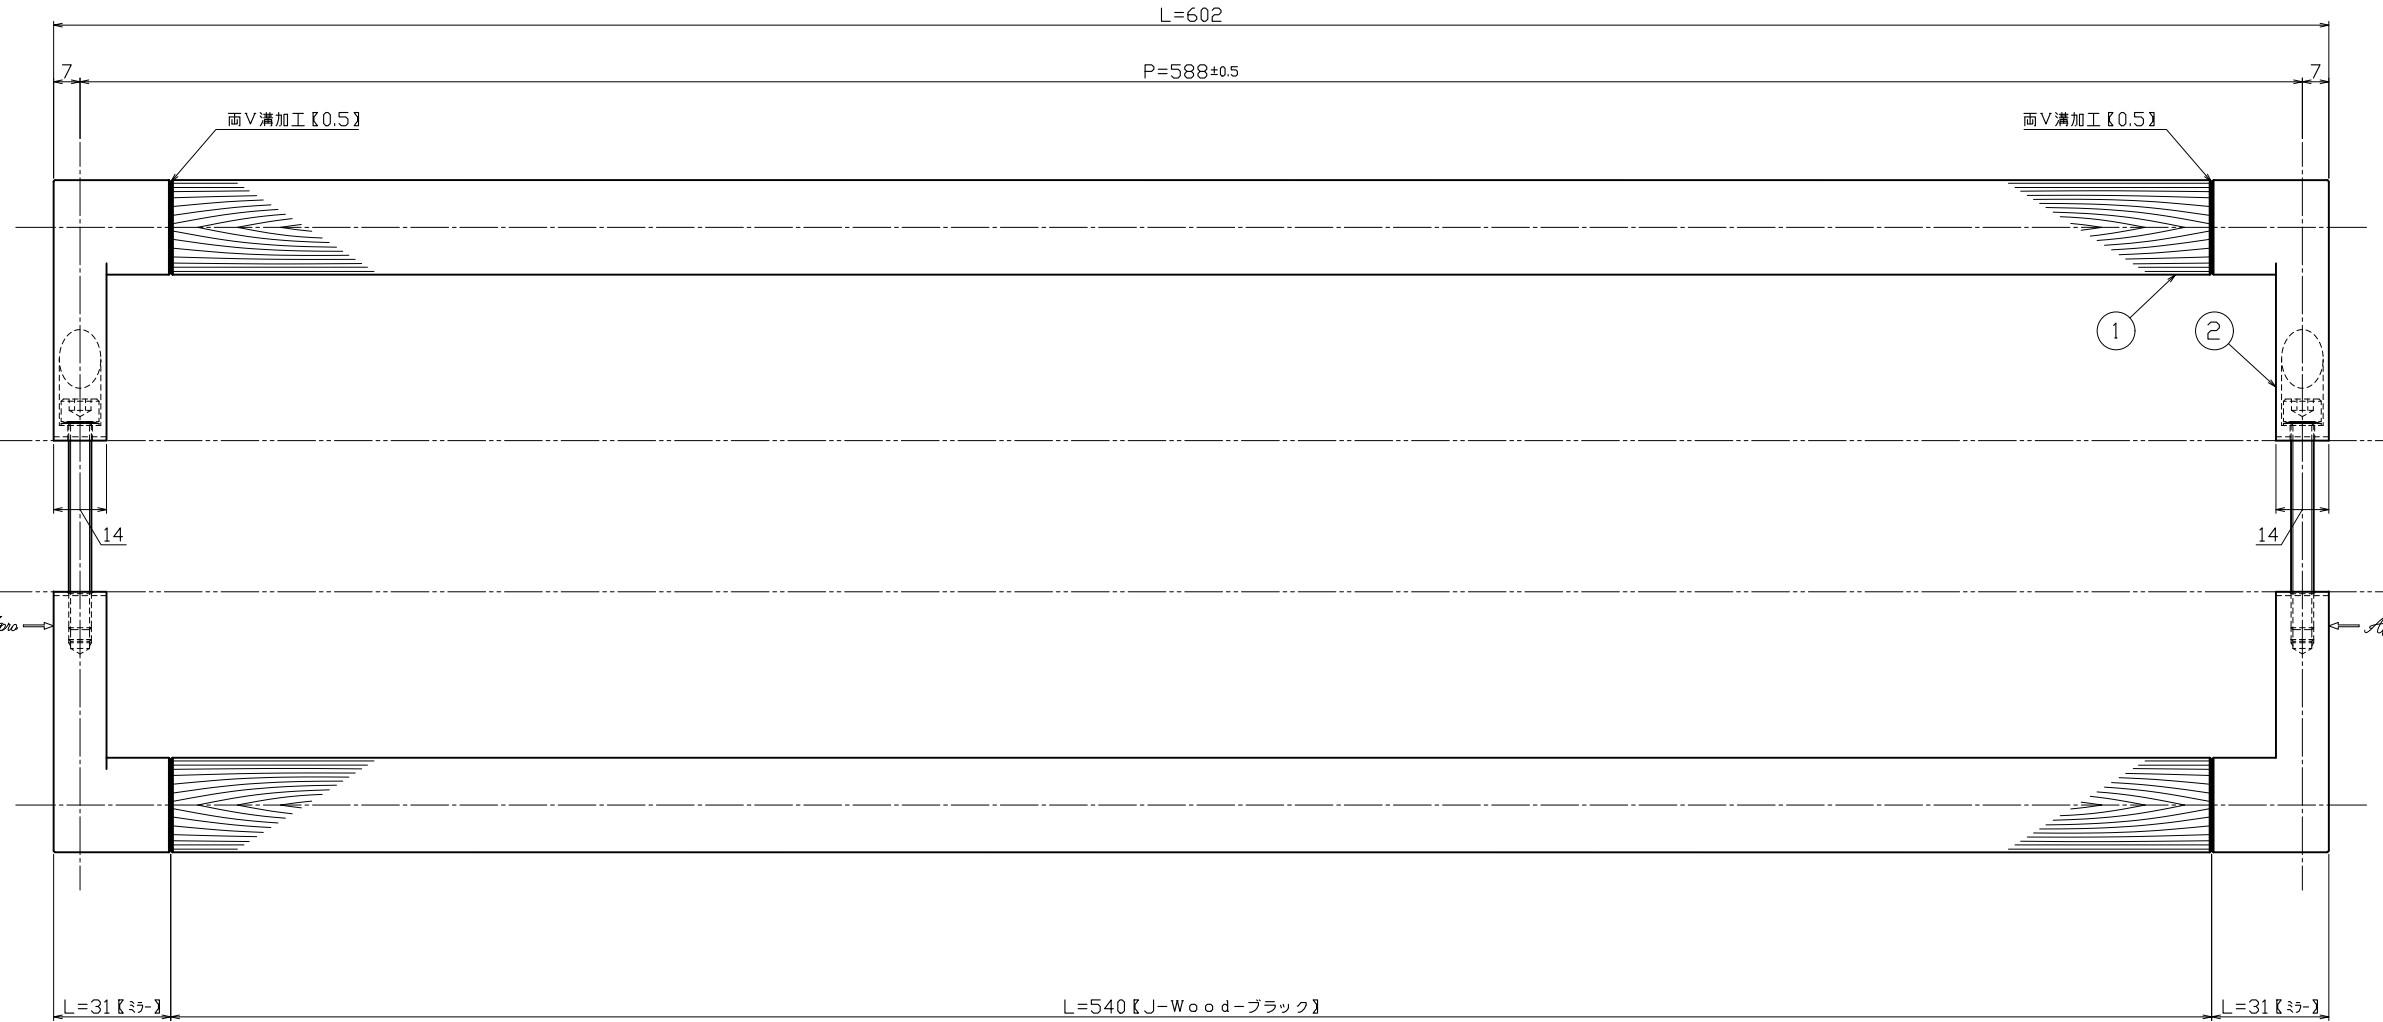

対応DT=35~42mm

注意：付属部品 M6用六角レンチ付

| No | 部品名 | 材質 | 仕上 | 数量 | 備考 | No | 部品名 | 材質 | 仕上 | 数量 | 備考 | No | 訂正事項 | 変更年月日 | 訂正者 | 用紙サイズ: A1 | 能地 | 大矢 | --- | 近藤 | 名 | 品番 | 名 | 品番 | |
|----|-----------|--------|------|----|----------|----|--------|--------|------|----|--------------------|----|------|-------|-----|-----------|----|----|-----|----|---|-------------|------|-------------|--|
| ② | 足金具【内外共】 | SCS13 | ミラー | 4 | ロストック | ③ | バネ座金 | SWRH | ユニクロ | 2 | M6用六角穴付きボルト 付属バネ座金 | ④ | | | | | | | | | ⑤ | ドアハンドル【既製品】 | ⑥ | H13-133-602 | |
| ① | グリップ【内外共】 | J-Wood | ブラック | 2 | φ25【無垢材】 | ④ | セット小ネジ | SUSXM7 | 兼地 | 2 | M6×55CAPボルト | ⑤ | | | | | | | | | | ⑦ | APRO | ⑧ | |