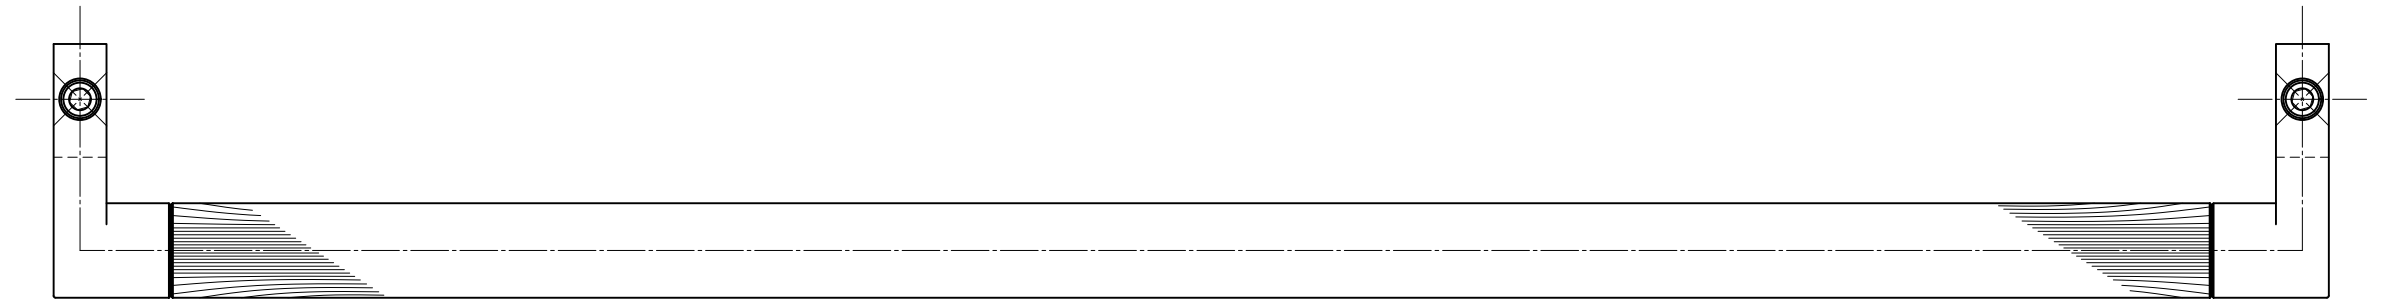

対応DT=35~42mm

注意：付属部品 M6用六角レンチ付

| No | 部品名 | 材質 | 仕上 | 数量 | 備考 | No | 部品名 | 材質 | 仕上 | 数量 | 備考 | No | 訂正事項 | 変更年月日 | 訂正者 | 用紙サイズ: A1 | 能地 | 大矢 | --- | 近藤 | 名 | 品番 | 名 | 品番 | |
|----|-----------|--------|------|----|----------|----|--------|--------|------|----|--------------------|----|------|-------|-----|-----------|----|----|-----|----|---|-------------|------|-------------|--|
| ② | 足金具【内外共】 | SCS13 | ミラー | 4 | ロストック | ③ | バネ座金 | SWRH | ユニクロ | 2 | M6用六角穴付きボルト 付属バネ座金 | ④ | | | | | | | | | ⑤ | ドアハンドル【既製品】 | ⑥ | H13-133-602 | |
| ① | グリップ【内外共】 | J-Wood | ブラック | 2 | φ25【無垢材】 | ④ | セット小ネジ | SUSXM7 | 兼地 | 2 | M6×55CAPボルト | ⑤ | | | | | | | | | | ⑦ | APRO | ⑧ | |