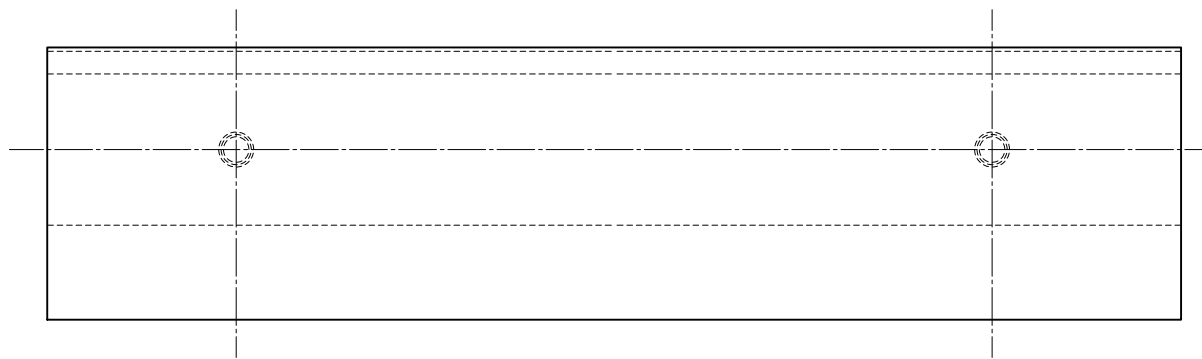

対応DT=35~40mm

|           |       |              |     |     |          |        |                     |     |              |          |     |                        |         |           |       |         |             |     |     |     |     |     |     |     |     |
|-----------|-------|--------------|-----|-----|----------|--------|---------------------|-----|--------------|----------|-----|------------------------|---------|-----------|-------|---------|-------------|-----|-----|-----|-----|-----|-----|-----|-----|
| ① 押板【内外共】 | A6063 | ショットブラストブラック | 2   | 押出材 | ① セット小ネジ | SUSXM7 | グリップ本体近畿色アクリル焼付(艶消) | 2   | M8×80六角穴付皿ネジ | 00.00.00 | --- | 指示通り公差は基本寸法(mm)公差値(中継) | 作 図     | 20年11月05日 | 製 品 図 | 名 称     | ドアハンドル【既製品】 |     |     |     |     |     |     |     |     |
| No        | 部品名   | 材 質          | 仕 上 | 数 量 | 備 考      | No     | 部品名                 | 材 質 | 仕 上          | 数 量      | 備 考 | No                     | 訂 正 事 項 | 実 年 月 日   | 訂 正 者 | 用 紙 大 小 | A1          | 能 地 | 大 矢 | --- | 近 藤 | 製 団 | 近 藤 | 製 団 | 近 藤 |