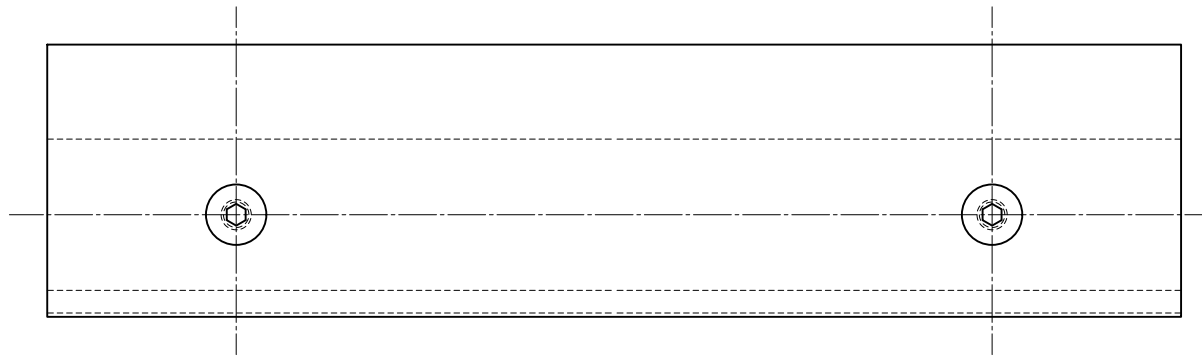

対応DT=35~40mm

|           |       |              |     |     |          |        |                     |     |              |          |     |                        |         |           |       |         |             |     |     |     |     |     |     |     |     |
|-----------|-------|--------------|-----|-----|----------|--------|---------------------|-----|--------------|----------|-----|------------------------|---------|-----------|-------|---------|-------------|-----|-----|-----|-----|-----|-----|-----|-----|
| ① 押板【内外共】 | A6063 | ショットブラストブラック | 2   | 押出材 | ① セット小ネジ | SUSXM7 | グリップ本体近畿色アクリル焼付(艶消) | 2   | M8×80六角穴付皿ネジ | 00.00.00 | --- | 指示通り公差は基本寸法(mm)公差値(中継) | 作 図     | 20年11月05日 | 製 品 図 | 名 称     | ドアハンドル【既製品】 |     |     |     |     |     |     |     |     |
| No        | 部品名   | 材 質          | 仕 上 | 数 量 | 備 考      | No     | 部品名                 | 材 質 | 仕 上          | 数 量      | 備 考 | No                     | 訂 正 事 項 | 実 年 月 日   | 訂 正 者 | 用 紙 大 小 | A1          | 能 地 | 大 矢 | --- | 近 藤 | 製 団 | 近 藤 | 製 団 | 近 藤 |