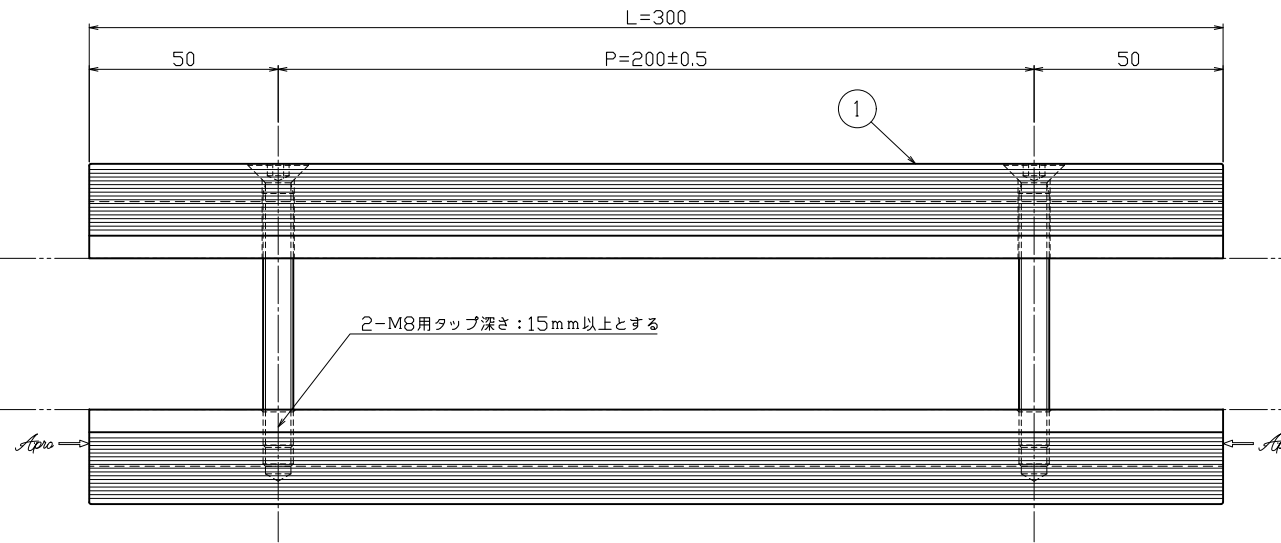

対応DT=35~40mm

|           |       |              |     |     |          |        |                     |     |              |          |     |                        |         |           |       |         |             |     |     |     |     |     |     |     |     |
|-----------|-------|--------------|-----|-----|----------|--------|---------------------|-----|--------------|----------|-----|------------------------|---------|-----------|-------|---------|-------------|-----|-----|-----|-----|-----|-----|-----|-----|
| ① 押板【内外共】 | A6063 | ショットブラストブラック | 2   | 押出材 | ① セット小ネジ | SUSXM7 | グリップ本体近畿色アクリル焼付(艶消) | 2   | M8×80六角穴付皿ネジ | 00.00.00 | --- | 指示通り公差は基本寸法(mm)公差値(中継) | 作 図     | 20年11月05日 | 製 品 図 | 名 称     | ドアハンドル【既製品】 |     |     |     |     |     |     |     |     |
| No        | 部品名   | 材 質          | 仕 上 | 数 量 | 備 考      | No     | 部品名                 | 材 質 | 仕 上          | 数 量      | 備 考 | No                     | 訂 正 事 項 | 実 年 月 日   | 訂 正 者 | 用 紙 大 小 | A1          | 能 地 | 大 矢 | --- | 近 藤 | 製 団 | 近 藤 | 製 団 | 近 藤 |