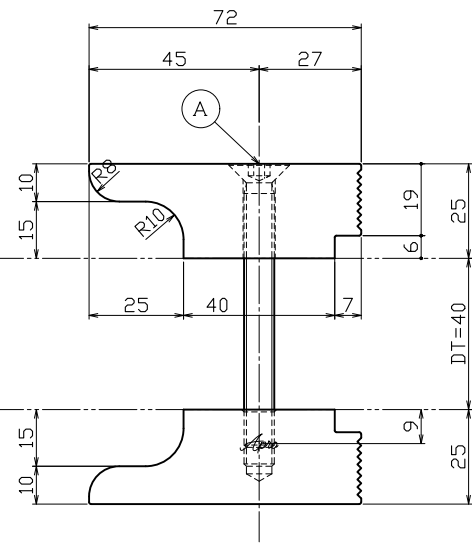

対応DT=35~40mm

|           |       |              |     |     |          |        |                     |     |              |          |     |                        |         |           |       |         |             |     |     |     |     |     |     |     |     |
|-----------|-------|--------------|-----|-----|----------|--------|---------------------|-----|--------------|----------|-----|------------------------|---------|-----------|-------|---------|-------------|-----|-----|-----|-----|-----|-----|-----|-----|
| ① 押板【内外共】 | A6063 | ショットブラストブラック | 2   | 押出材 | ① セット小ネジ | SUSXM7 | グリップ本体近畿色アクリル焼付(艶消) | 2   | M8×80六角穴付皿ネジ | 00.00.00 | --- | 指示通り公差は基本寸法(mm)公差値(中継) | 作 図     | 20年11月05日 | 製 品 図 | 名 称     | ドアハンドル【既製品】 |     |     |     |     |     |     |     |     |
| No        | 部品名   | 材 質          | 仕 上 | 数 量 | 備 考      | No     | 部品名                 | 材 質 | 仕 上          | 数 量      | 備 考 | No                     | 訂 正 事 項 | 実 年 月 日   | 訂 正 者 | 用 紙 大 小 | A1          | 能 地 | 大 矢 | --- | 近 藤 | 製 団 | 近 藤 | 製 団 | 近 藤 |