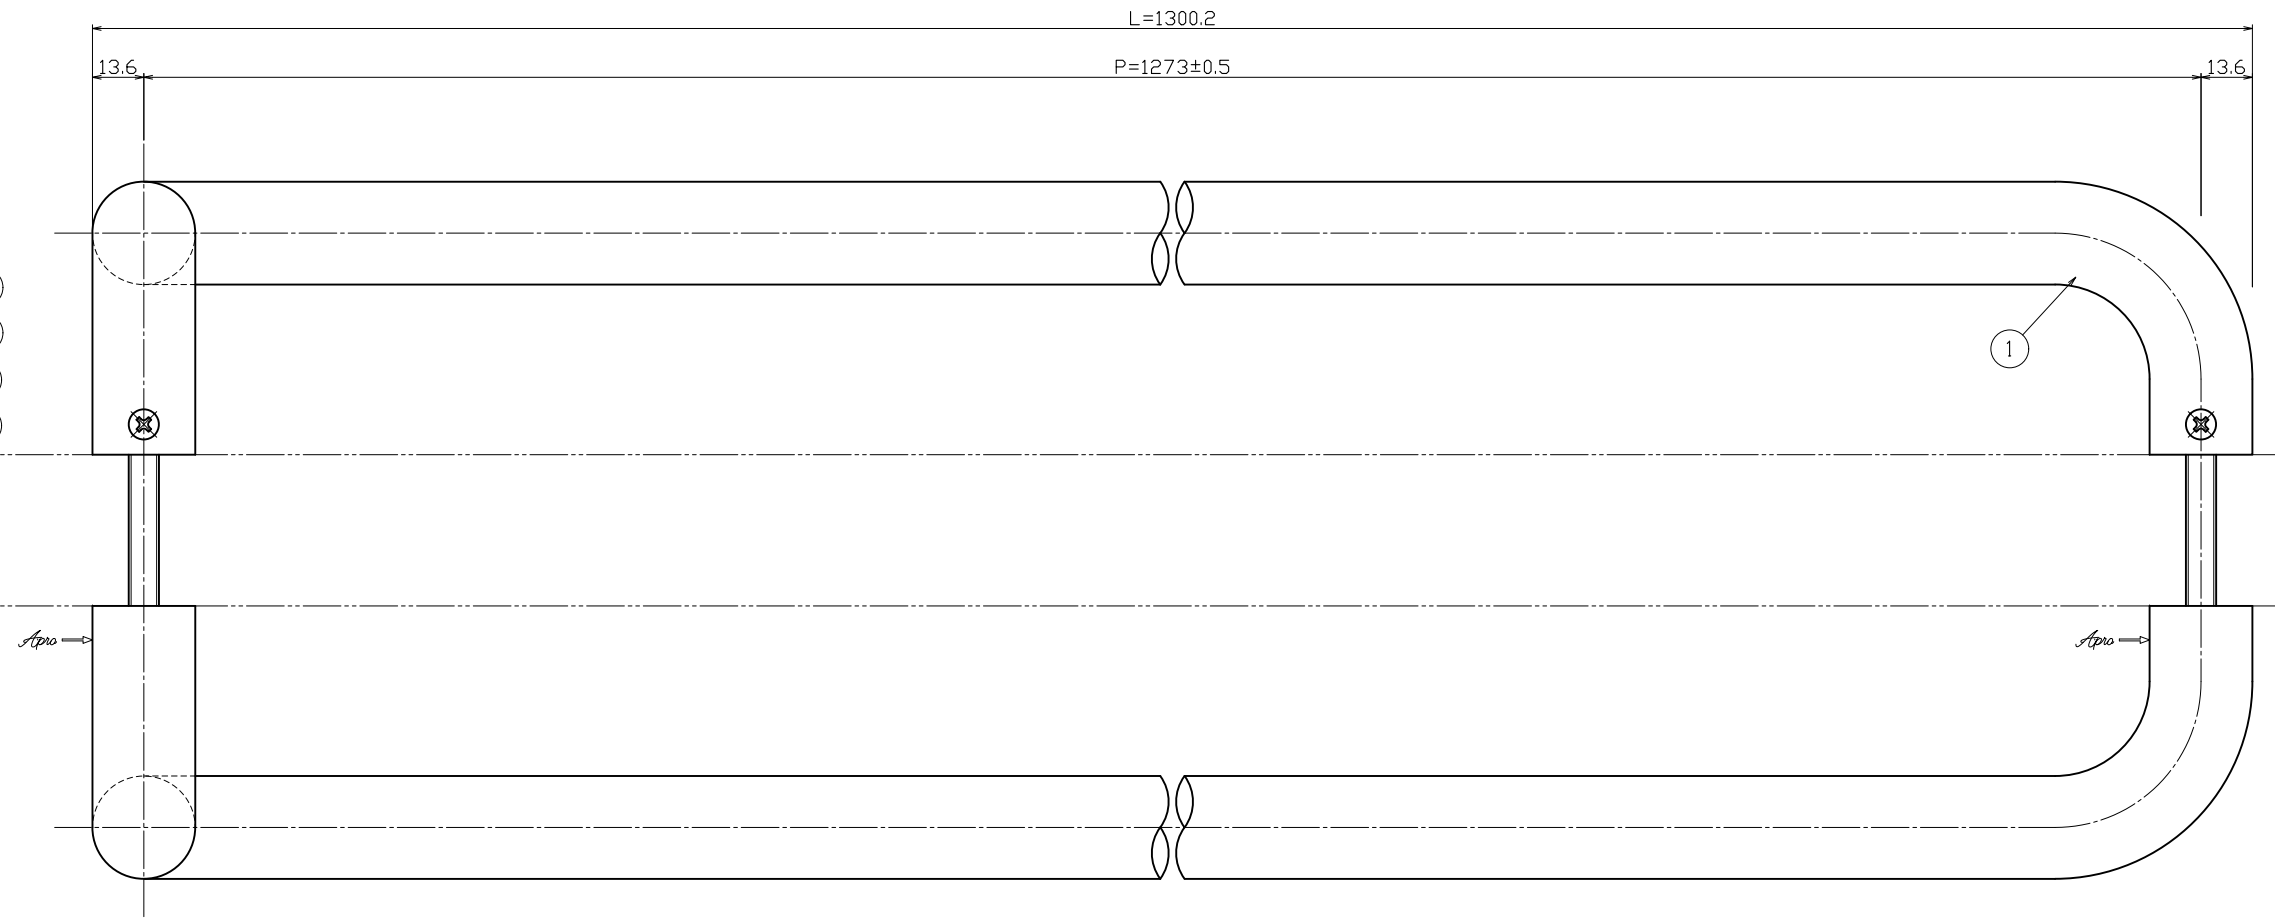

対応DT=25~50mm

L側

No	部品名	材質	仕上	数量	備考
①	グリップ【内外共】	SUS304	ミラー	2	φ27.2×t-1.5

No	部品名	材質	仕上	数量	備考
○	バネ座金	SWRH	ユニクロ	2	M8用
○	コマ【MKM-3】	SUM23	ユニクロ	2	φ23×t-13
○	横小ネジ	SUSXM7	素地	4	M4×8丸皿小ネジ
○	セット小ネジ	SWCH	ユニクロ	2	M8×75細小ネジ

No	訂正事項
△	
△	
△	
△	
△	
△	

変更年月日	訂正者

用紙サイズ
A1

作図	図番	名	品番
20年11月05日	製品図	ドアホック【既製品】	H103-101-1300-L
		Apro	