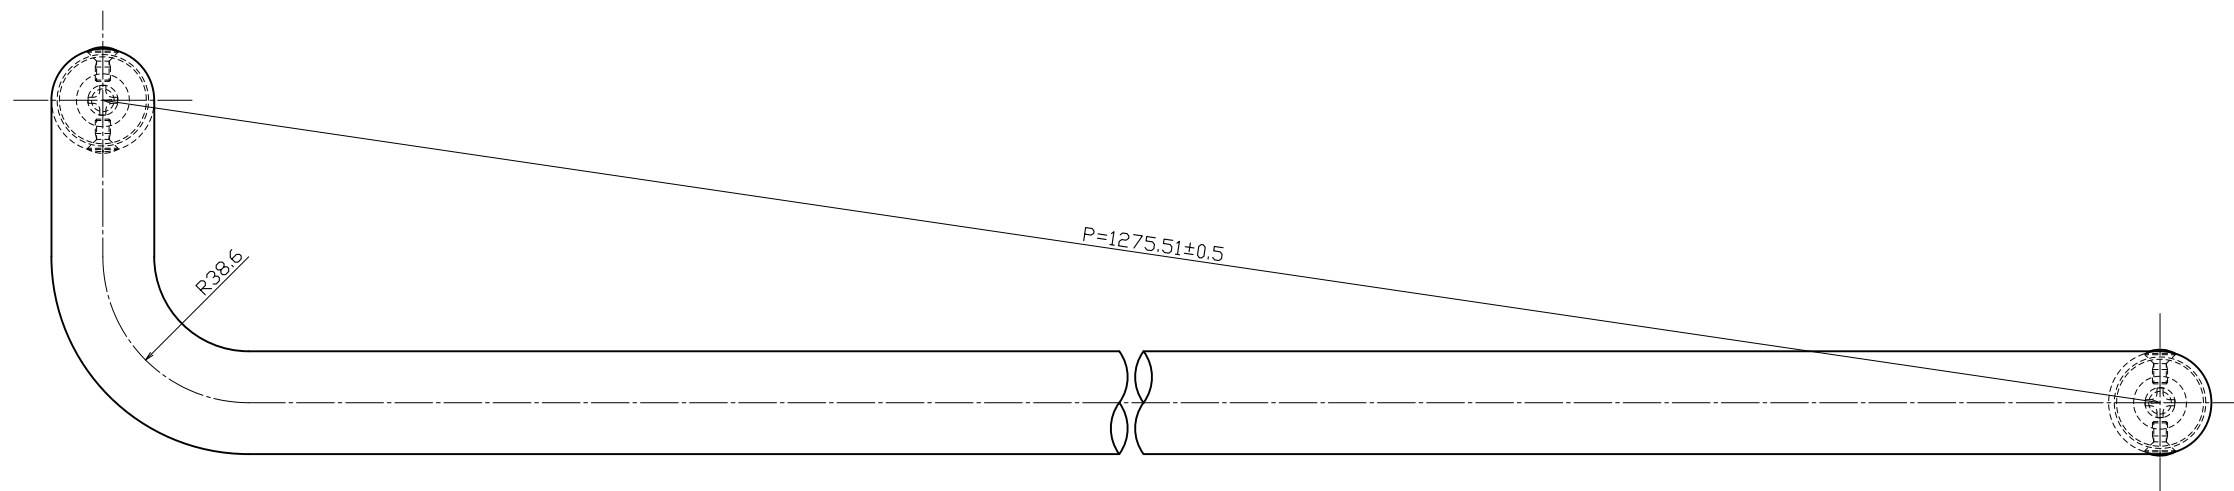

対応DT=25~50mm

L側

No	部品名	材質	仕上	数量	備考
①	グリップ【内外共】	SUS304	ミラー	2	φ27.2×t-1.5

No	部品名	材質	仕上	数量	備考
○	バネ座金	SWRH	ユニクロ	2	M8用
○	コマ【MKM-3】	SUM23	ユニクロ	2	φ23×t-13
○	横小ネジ	SUSXM7	素地	4	M4×8丸皿小ネジ
○	セット小ネジ	SWCH	ユニクロ	2	M8×75細小ネジ

No	訂正事項
△	
△	
△	
△	
△	
△	

変更年月日	訂正者

用紙サイズ
A1

作図	図番	名	品番
20年11月05日	製品図	ドアホック【既製品】	H103-101-1300-L
		Apro	