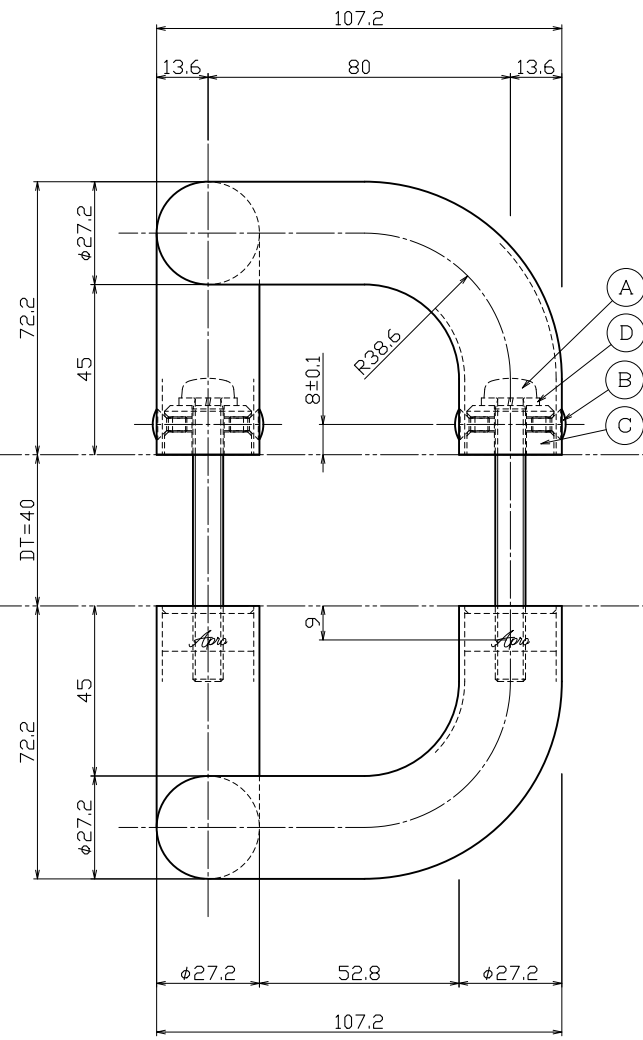

対応DT=25~50mm

L側

No	部品名	材質	仕上	数量	備考
①	グリップ【内外共】	SUS304	ミラー	2	φ27.2×t-1.5

No	部品名	材質	仕上	数量	備考
○	バネ座金	SWRH	ユニクロ	2	M8用
○	コマ【MKM-3】	SUM23	ユニクロ	2	φ23×t-13
○	横小ネジ	SUSXM7	素地	4	M4×8丸皿小ネジ
○	セット小ネジ	SWCH	ユニクロ	2	M8×75細小ネジ

No	訂正事項
△	
△	
△	
△	
△	
△	

変更年月日	訂正者

用紙サイズ
A1

作図	図番	名	品番
20年11月05日	製品図	ドアホック【既製品】	H103-101-1300-L
		Apro	