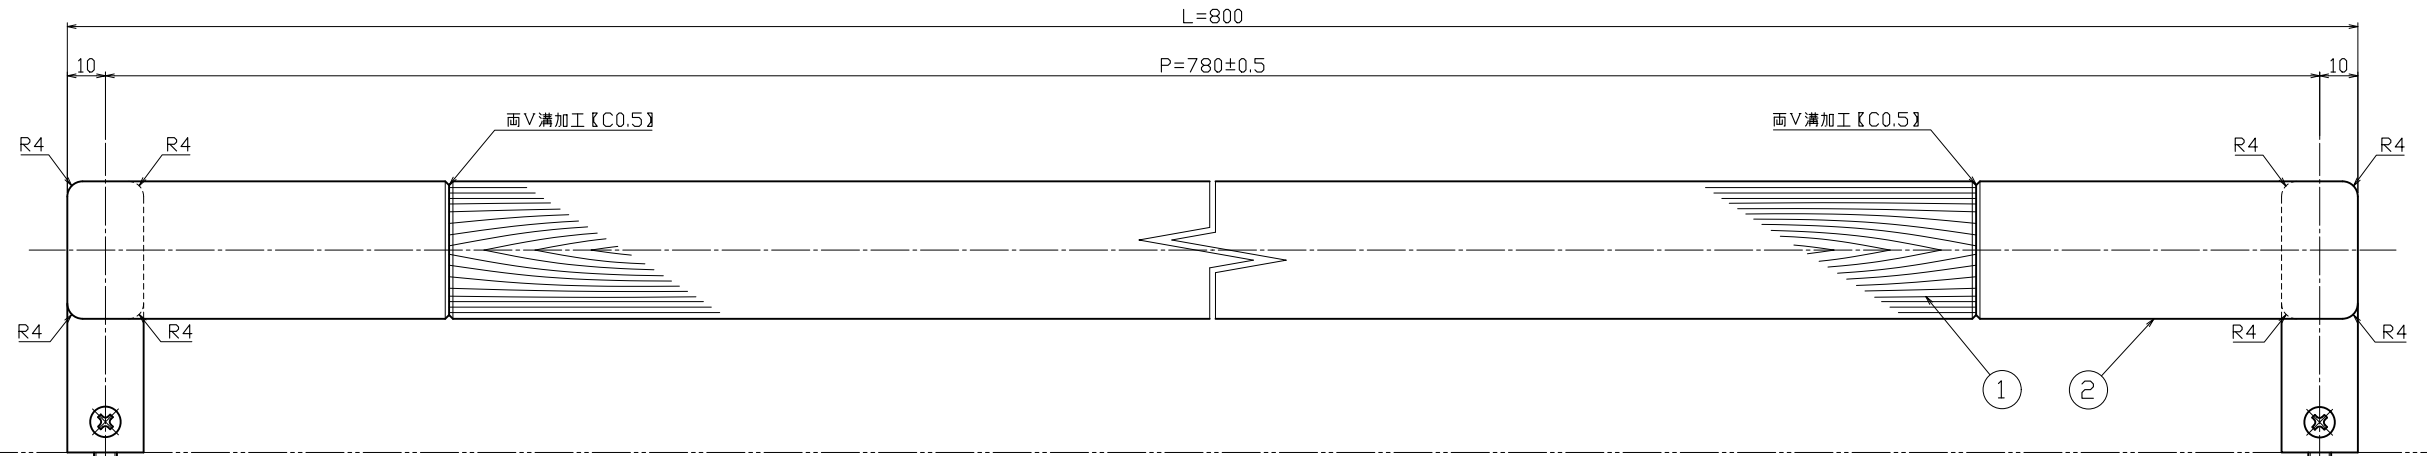

対応DT=30~50mm

No.	部品名	材質	仕上	数量	備考	No.	部品名	材質	仕上	数量	備考	No.	訂正事項	変更年月日	訂正者	用紙サイズ: A1	
○						○	バネ座金	SWRH	三価クロメート	2	M6用	△		'00.00.00	--		
○						○	コマ【KKM-10】	C3604	素地	2	□16×L32	△		'00.00.00	--		
②	グリップ【内外共】	SUS304	ミラー	2	36×20×t-1.5	○	横小ネジ	SUSXM7	素地	4	M4×8皿小ネジ	△		'00.00.00	--		
①	グリップ【内外共】	J-Wood	ブラック	2	36×20【無垢材】	△	セット小ネジ	SWCH	三価クロメート	2	M6×70皿小ネジ	△	部品仕上げ変更: ユニクロ→三価クロメート	'23.08.01	近藤		