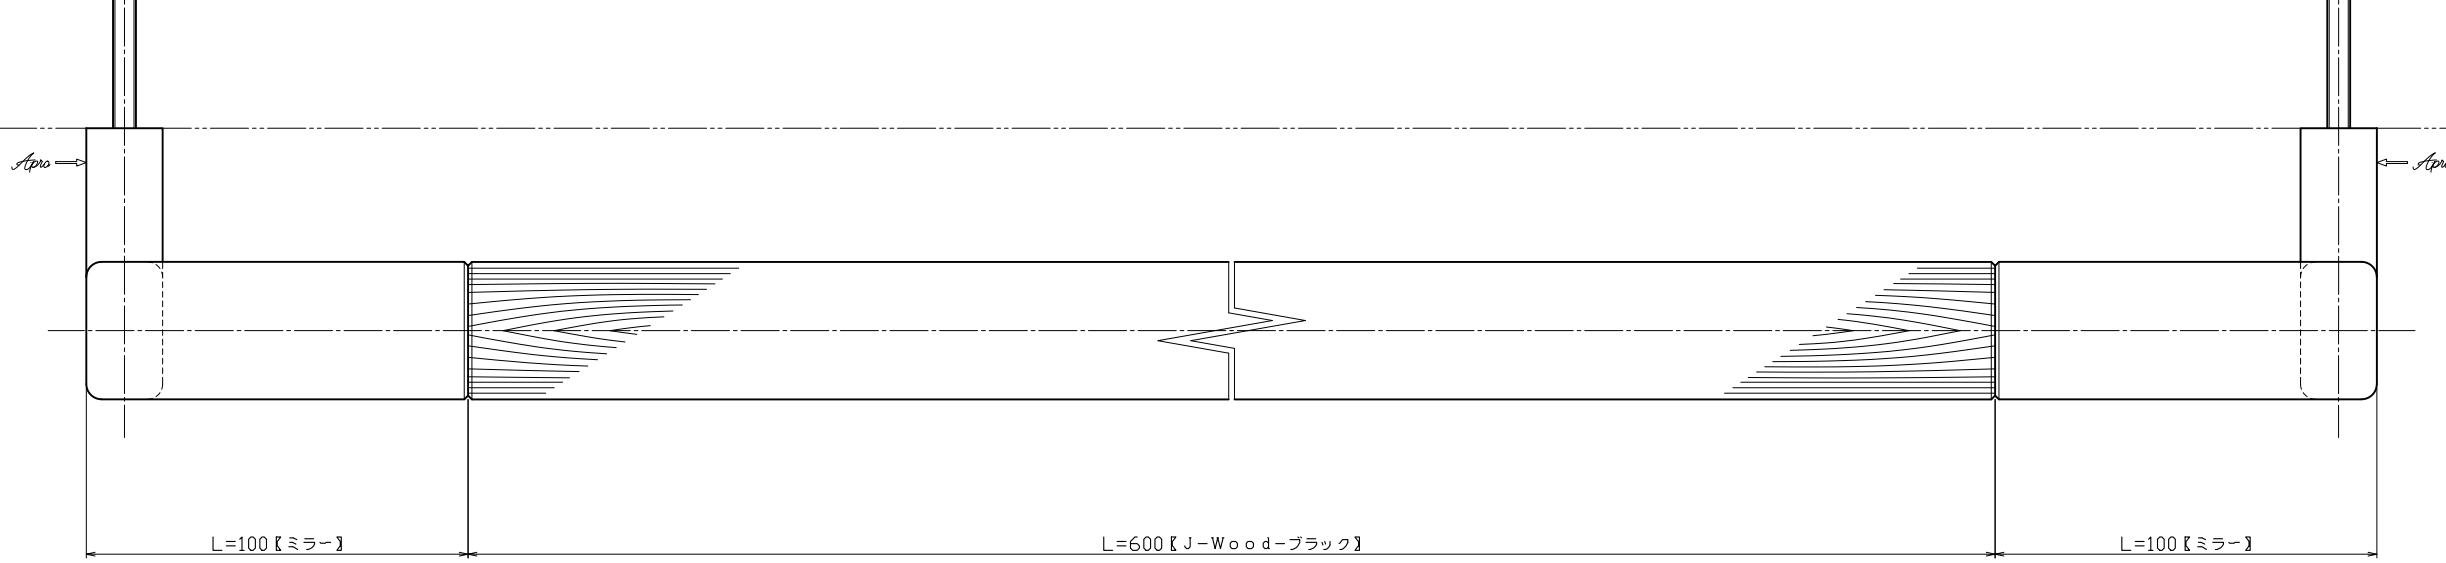

対応DT=30~50mm

No.	部品名	材質	仕上	数量	備考	No.	部品名	材質	仕上	数量	備考	No.	訂正事項	変更年月日	訂正者	用紙サイズ: A1	
○						○	バネ座金	SWRH	三価クロメート	2	M6用	△		'00.00.00	--		
○						○	コマ【KKM-10】	C3604	素地	2	□16×L32	△		'00.00.00	--		
②	グリップ【内外共】	SUS304	ミラー	2	36×20×t-1.5	○	横小ネジ	SUSXM7	素地	4	M4×8皿小ネジ	△		'00.00.00	--		
①	グリップ【内外共】	J-Wood	ブラック	2	36×20【無垢材】	△	セット小ネジ	SWCH	三価クロメート	2	M6×70皿小ネジ	△	部品仕上げ変更: ユニクロ→三価クロメート	'23.08.01	近藤		