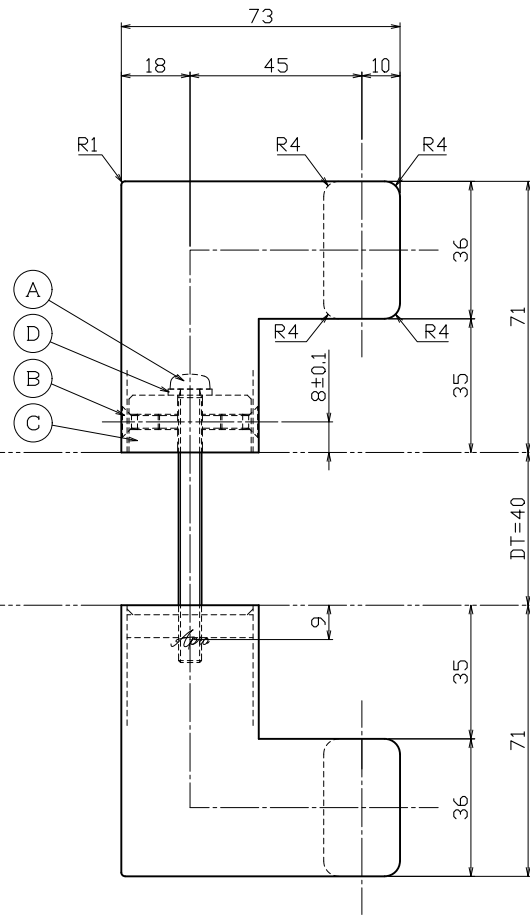

対応DT=30~50mm

No.	部品名	材質	仕上	数量	備考	No.	部品名	材質	仕上	数量	備考	No.	訂正事項	変更年月日	訂正者	用紙サイズ: A1	
○						○	バネ座金	SWRH	三価クロメート	2	M6用	△		'00.00.00	--		
○						○	コマ【KKM-10】	C3604	素地	2	□16×L32	△		'00.00.00	--		
②	グリップ【内外共】	SUS304	ミラー	2	36×20×t-1.5	○	横小ネジ	SUSXM7	素地	4	M4×8皿小ネジ	△		'00.00.00	--		
①	グリップ【内外共】	J-Wood	ブラック	2	36×20【無垢材】	△	セット小ネジ	SWCH	三価クロメート	2	M6×70皿小ネジ	△	部品仕上げ変更: ユニクロ→三価クロメート	'23.08.01	近藤		