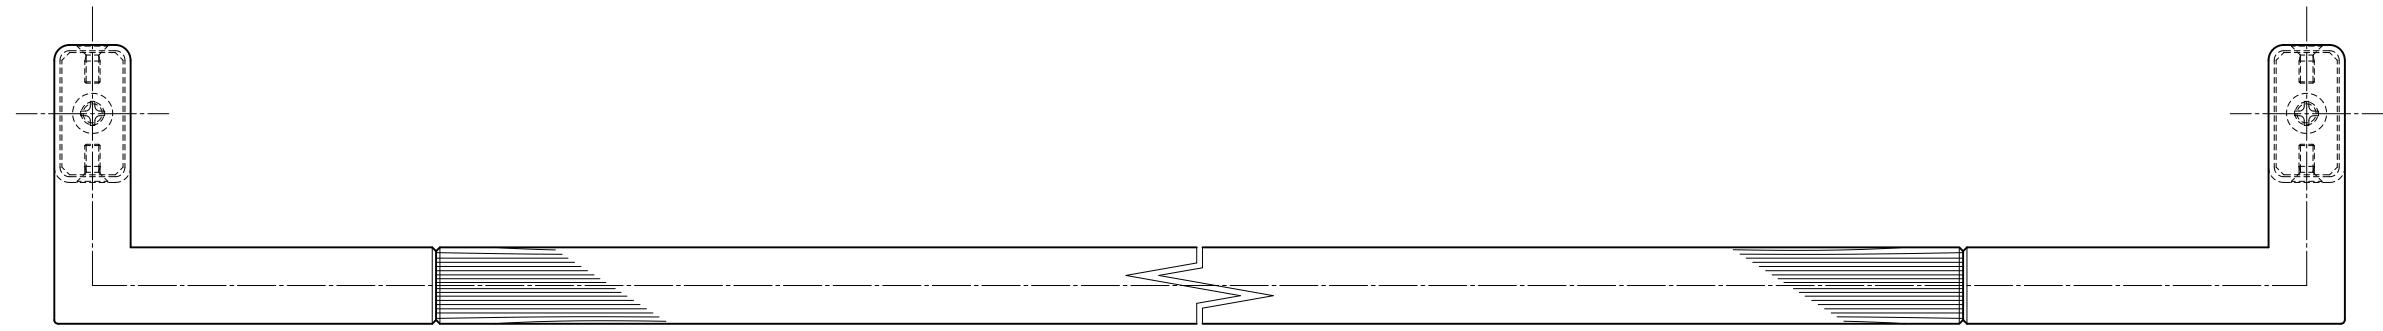

対応DT=30~50mm

No.	部品名	材質	仕上	数量	備考	No.	部品名	材質	仕上	数量	備考	No.	訂正事項	変更年月日	訂正者	用紙サイズ: A1	
○						○	バネ座金	SWRH	三価クロメート	2	M6用	△		'00.00.00	--		
○						○	コマ【KKM-10】	C3604	素地	2	□16×L32	△		'00.00.00	--		
②	グリップ【内外共】	SUS304	ミラー	2	36×20×t-1.5	○	横小ネジ	SUSXM7	素地	4	M4×8皿小ネジ	△		'00.00.00	--		
①	グリップ【内外共】	J-Wood	ブラック	2	36×20【無垢材】	△	セット小ネジ	SWCH	三価クロメート	2	M6×70皿小ネジ	△	部品仕上げ変更: ユニクロ→三価クロメート	'23.08.01	近藤		