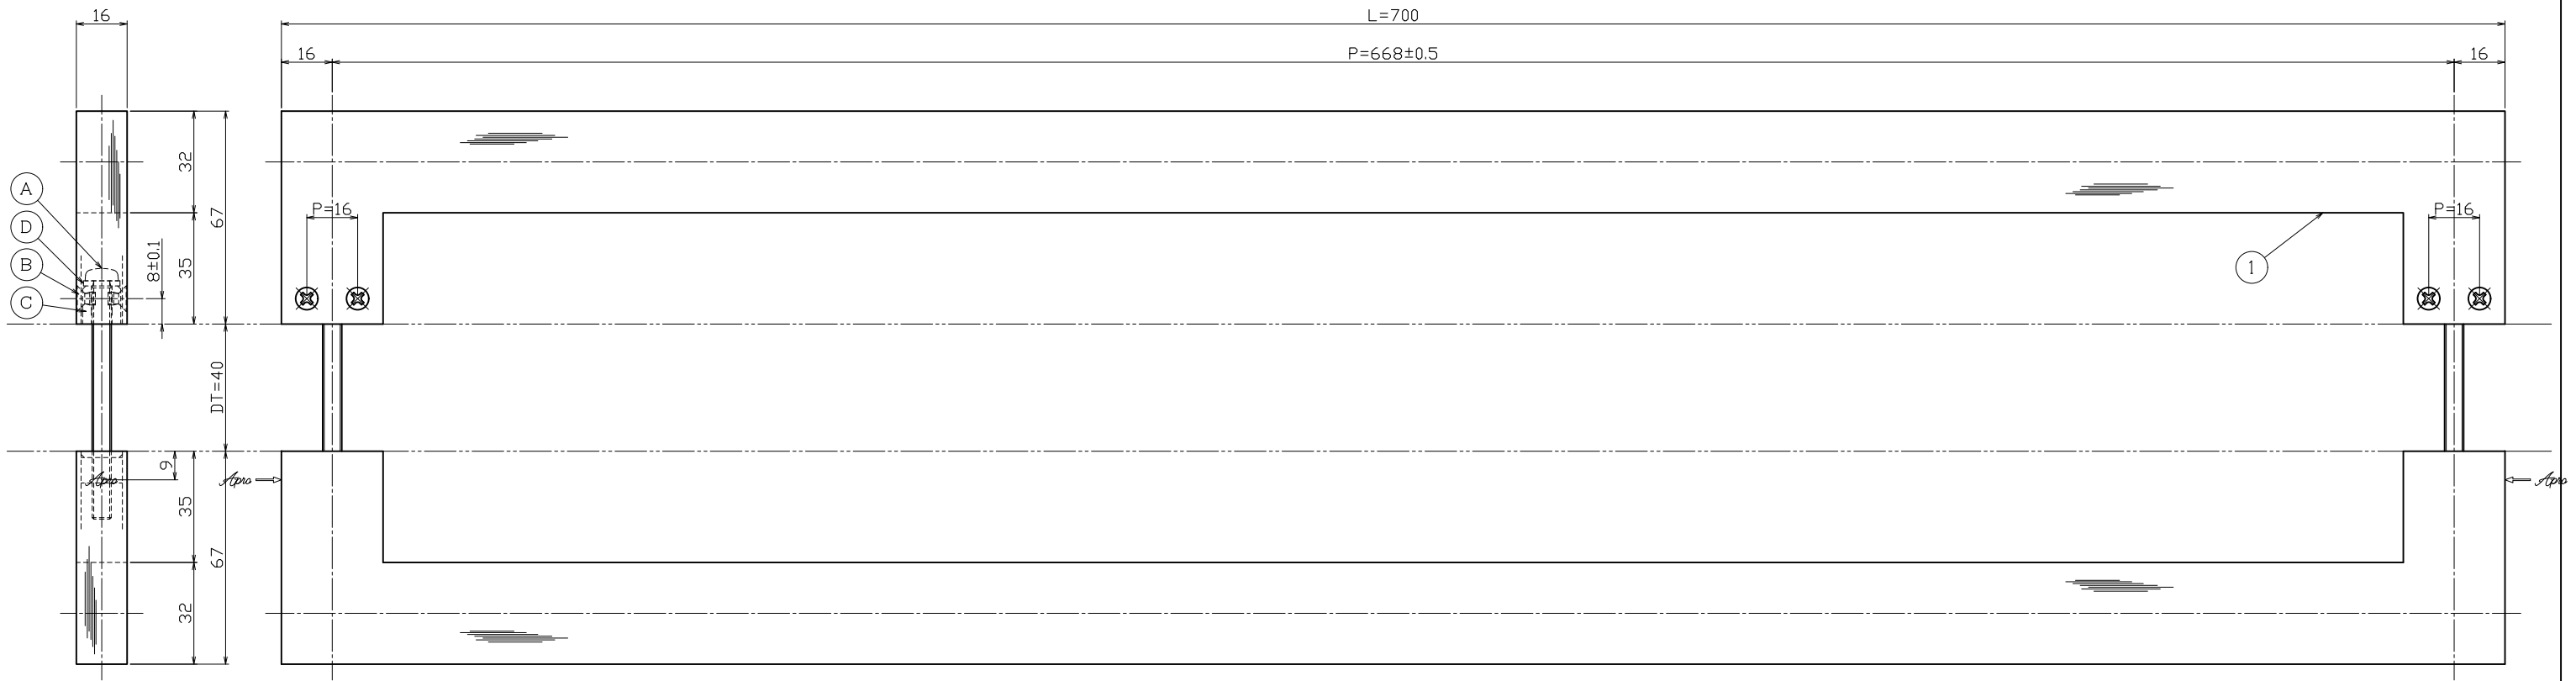

対応DT=25~50mm

	1 グリップ【内外共】 SUS304 ヘアライン 2 16×32×t-1.5				D パネ座金 SWRH ユニクロ 2 M6用				00.00.00 --- 指示無き公差は基本寸法 (mm) 公差値 (中級) 作 図				20年11月07日 製品図		名 称 ドアノブ【既製品】		
	訂正事項				訂正者				用紙サイズ: A1		検 査 能 地 大 矢		製 図 近 藤		品 番 C139-102-700		
No 部品名 材質 仕上 数量 備考				No 部品名 材質 仕上 数量 備考				No 訂正事項				訂正者		検 査 能 地 大 矢		製 図 近 藤	