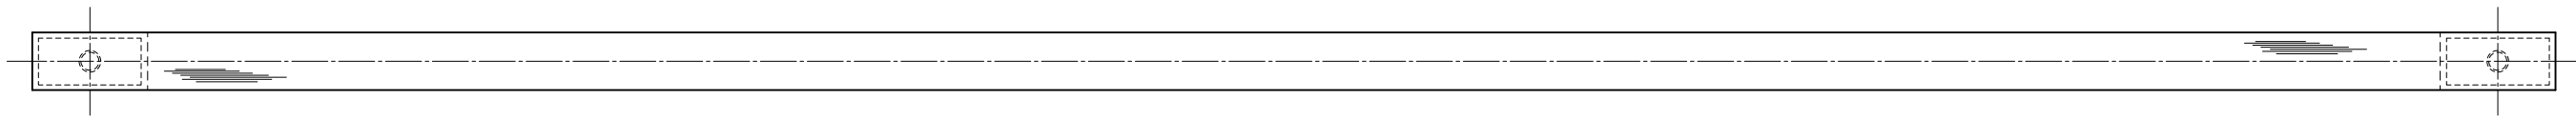

対応DT=25~50mm

	1 グリップ【内外共】 SUS304 ヘアライン 2 16×32×t-1.5				D パネ座金 SWRH ユニクロ 2 M6用				00.00.00 --- 指示無き公差は基本寸法 (mm) 公差値 (中級) 作 図				20年11月07日 製品図		名 称 ドアノブ【既製品】		
	訂正事項				訂正者				用紙サイズ: A1		検 査 能 地 大 矢		製 図 近 藤		品 番 C139-102-700		
No 部品名 材質 仕上 数量 備考				No 部品名 材質 仕上 数量 備考				No 訂正事項				訂正者		検 査 能 地 大 矢		製 図 近 藤	