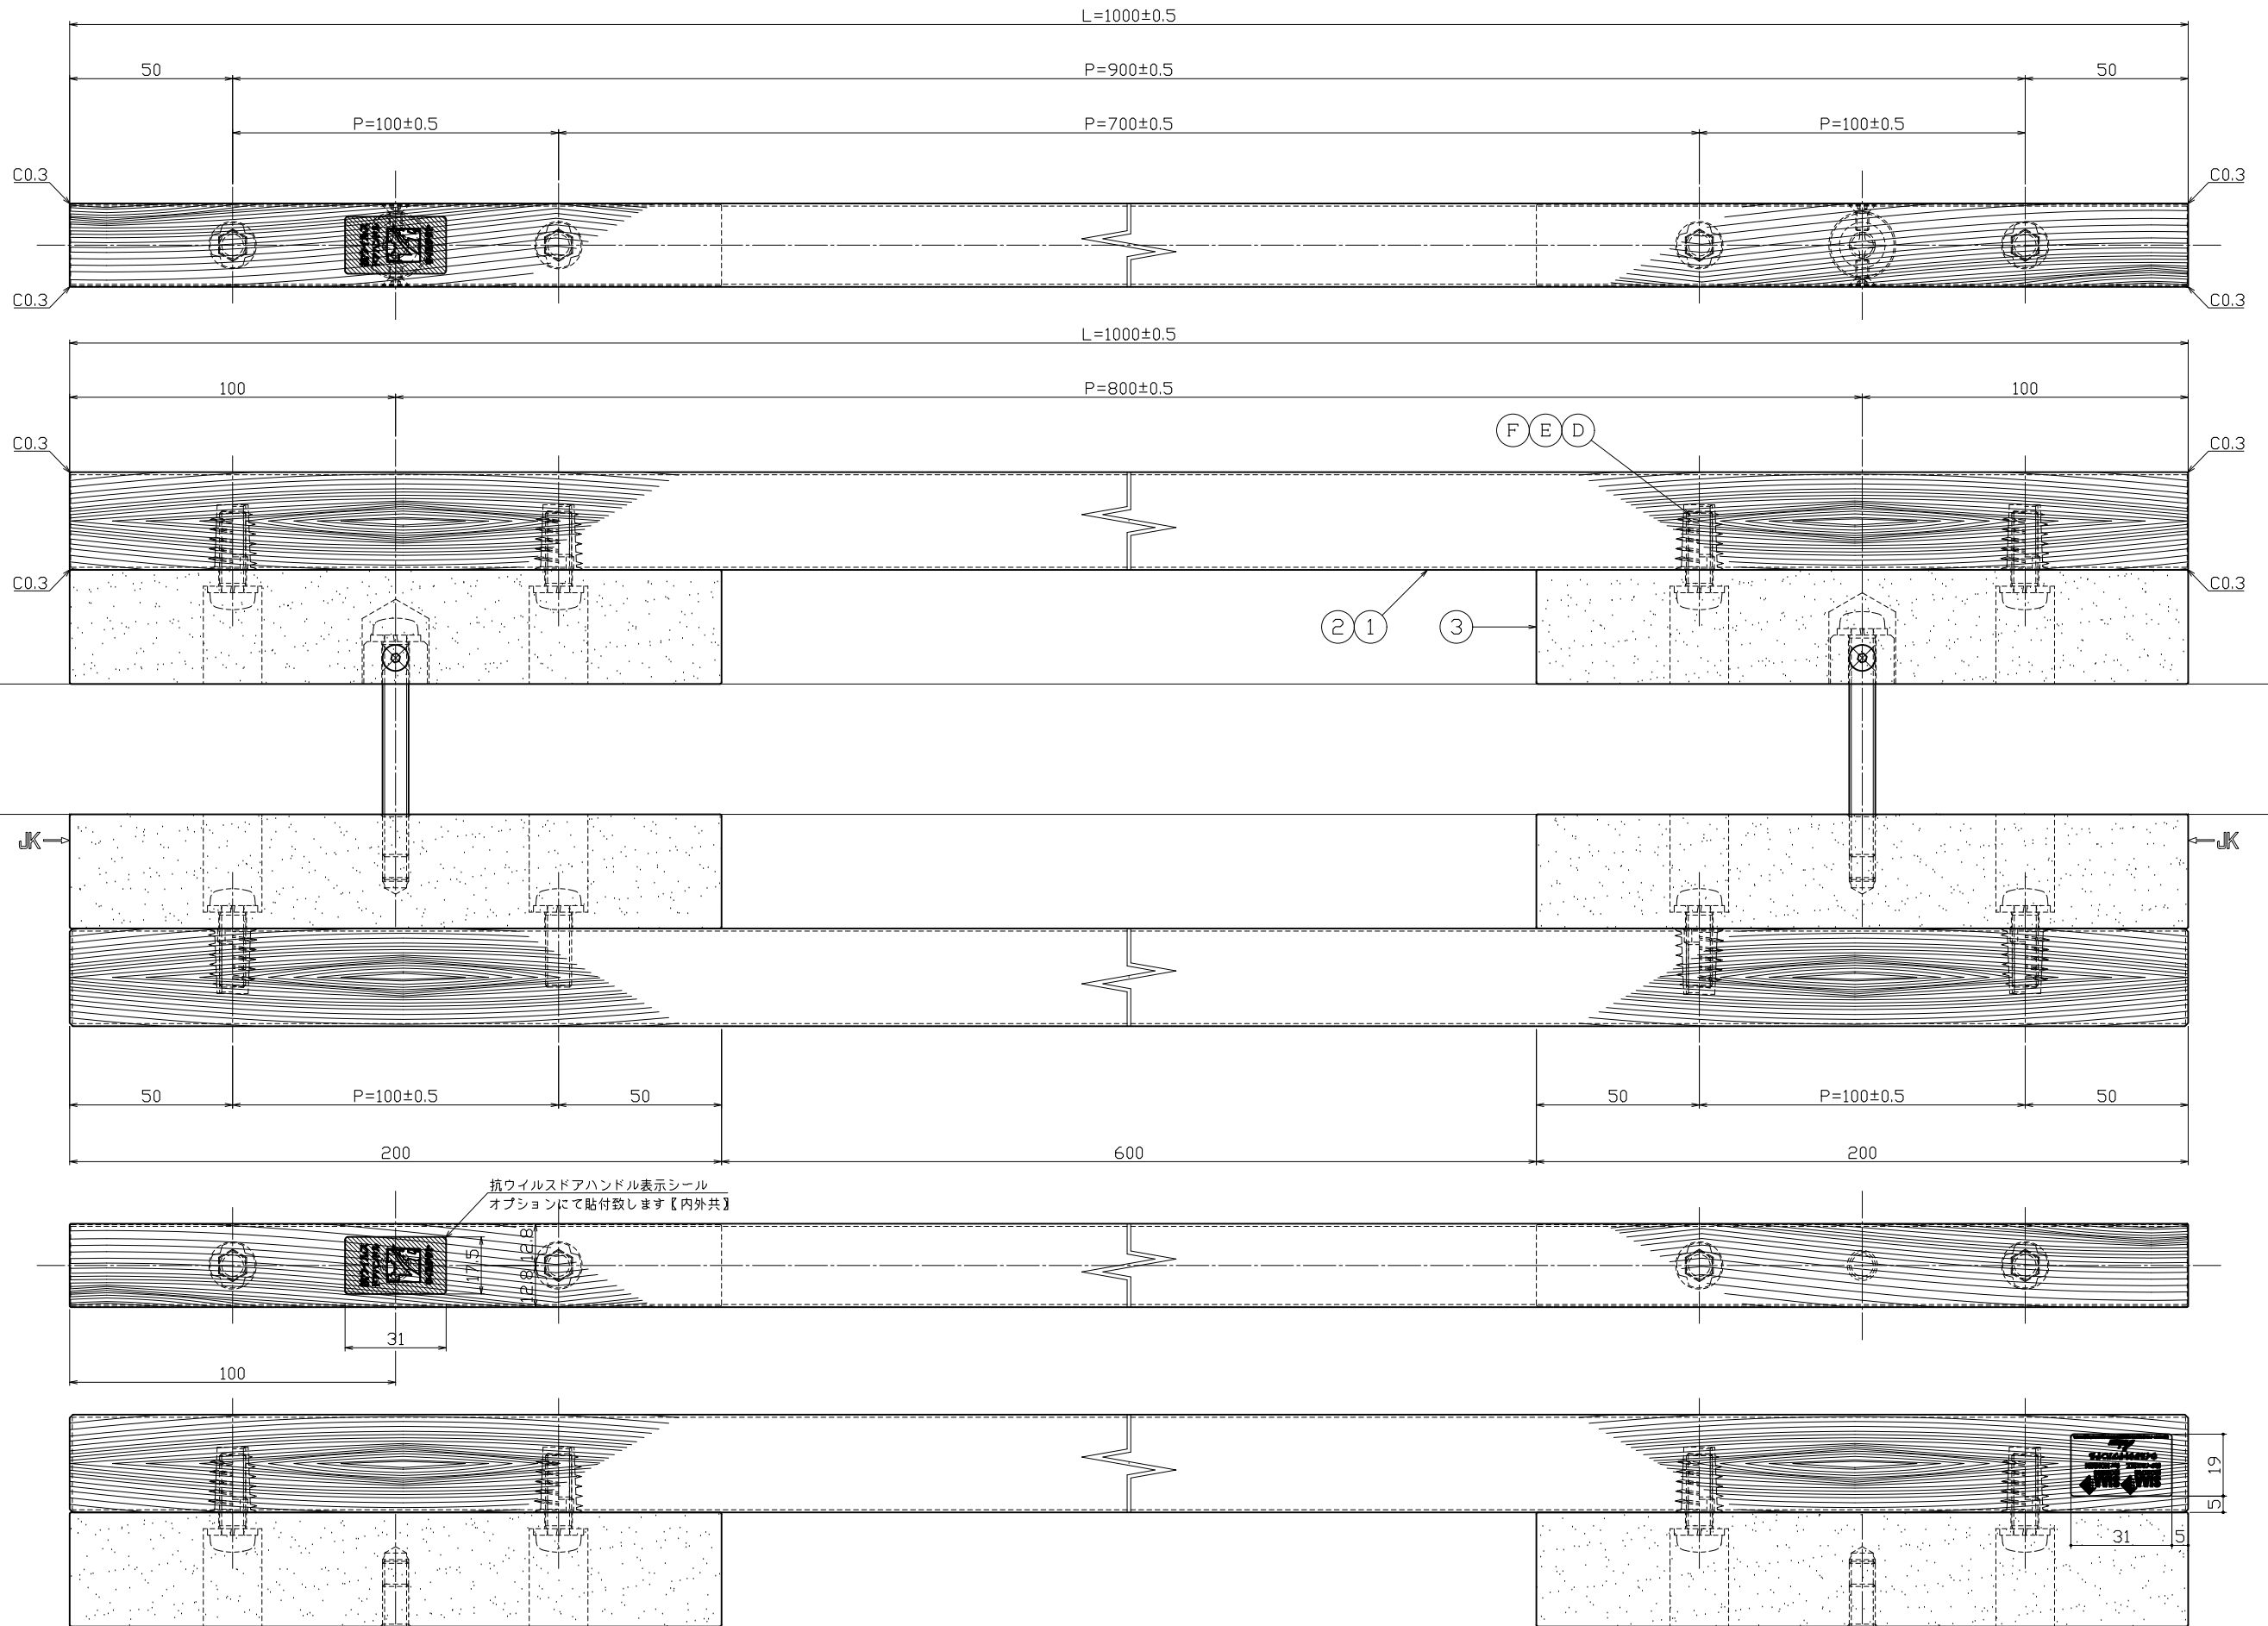

対応DT=35~45mm

種類	品番【JUKEN】	品番【AICA】
古木の風合い 03	543	YJY543KP16

No	部品名	材質	仕上	数量	備考	No	部品名	材質	仕上	数量	備考	No	訂正事項	実装年月日	訂正者	用紙サイズ: A1	清水	近藤	坂本	製図	製品名	品番	
①	セット小ネジ	SWCH	ユニクロ	2	M8×70 鋼小ネジ	⑥	足金具固定用小ネジ	SWCH	ユニクロ	8	M8×25 鋼小ネジ	△										ドアノブ【既製品】	
②	足金具【内外共】	A6063	ショットブラストブラック【二次電解着色】	2	FB25×35【加工要】	⑦	見目ナット	SWCH	ユニクロ	8	D Type【D-M8×L20】	△										C002-543-1000	
③	芯材【内外共】	耐水MDF合板	素地	2	アイカ工業製	⑧	パネ座金	SWRH	ユニクロ	2	M8用パネ座金	△											
④	グリップ【内外共】	メラミン化粧板	古木の風合い 03	2	アイカ工業製	⑨	コマ【MKM-5】	SUM23	ユニクロ	2	φ19.5×t-13	△											
⑤				2	アイカ工業製	⑩	横小ネジ	SUSXM7	足金具近接色アクリル横付塗装【艶消】	4	M4×8六角穴付皿ネジ	△											