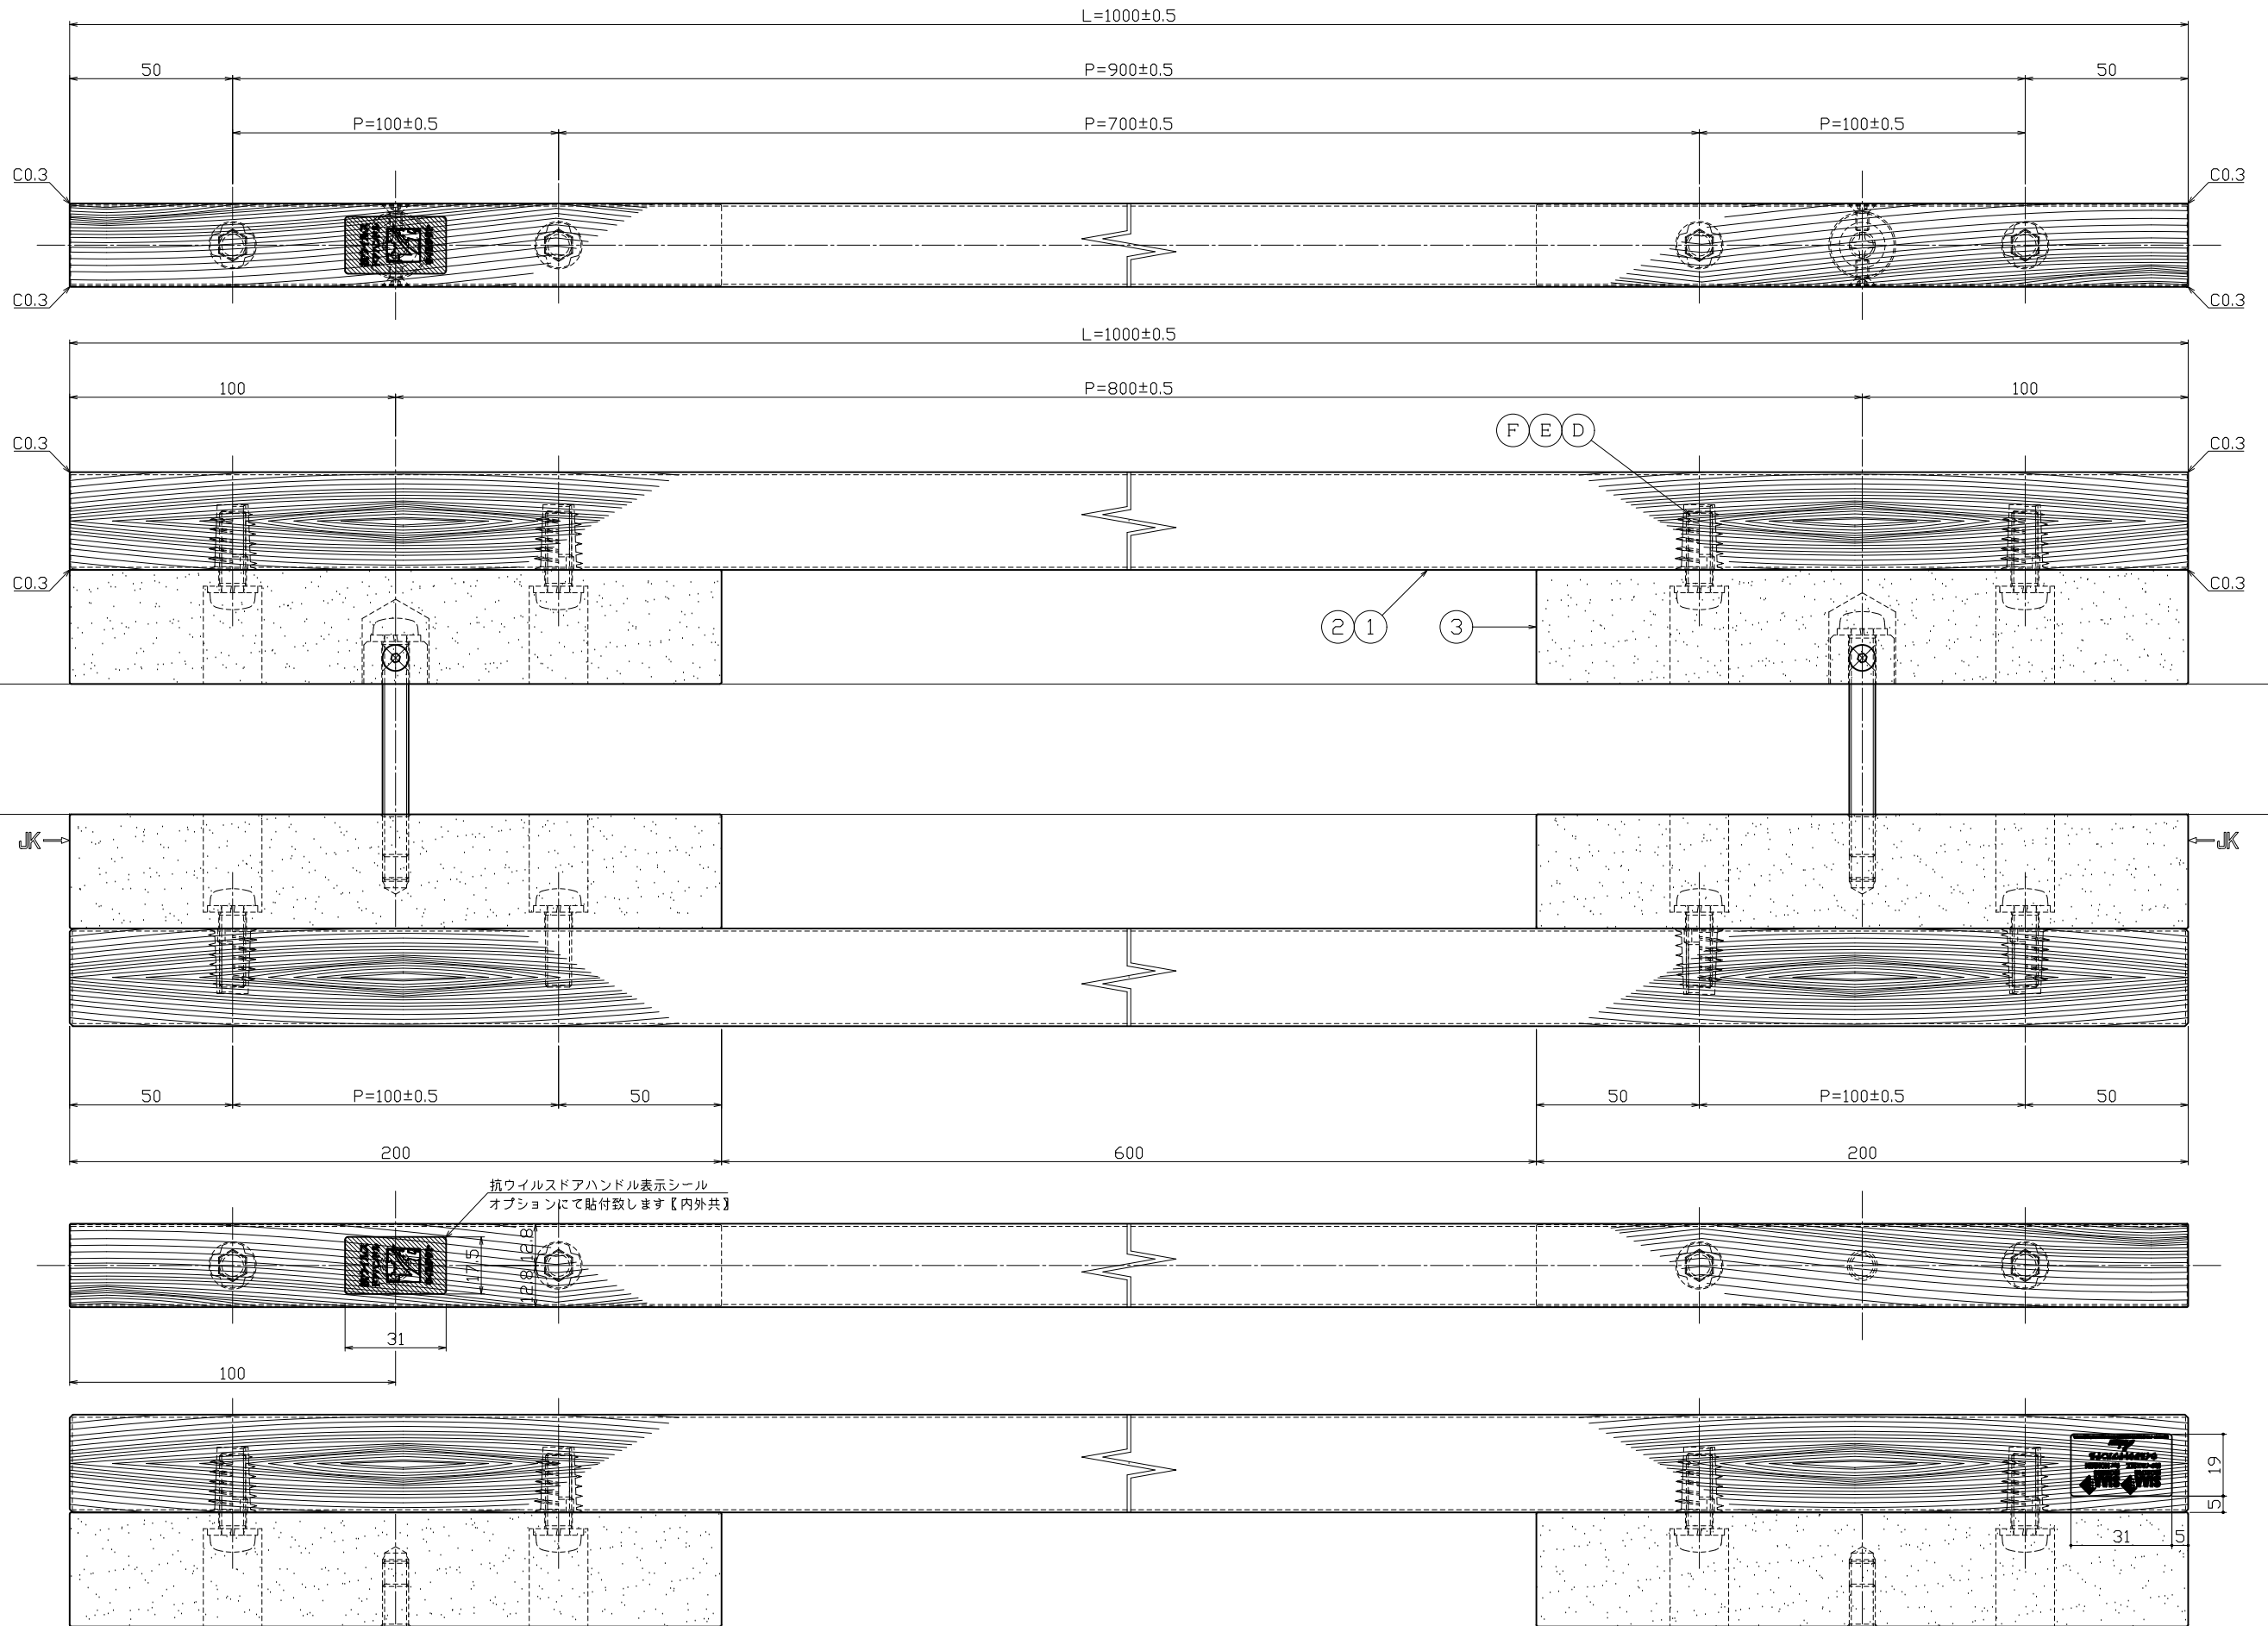

対応DT=35~45mm

種類	品番【JUKEN】	品番【AICA】
古木の風合い 01	460	YJY460KP16

No.	部品名	材質	仕上	数量	備考	No.	部品名	材質	仕上	数量	備考	No.	訂正事項	実装年月日	訂正者	用紙サイズ: A1	清水	近藤	坂本	製図	製品名	品番	
①	セット小ネジ	SWCH	ユニクロ	2	M8×70鋼小ネジ	⑥	足金具固定用小ネジ	SWCH	ユニクロ	8	M8×25鋼小ネジ	△		'00.00.00	--							ドアノブ【既製品】	
②	足金具【内外共】	A6063	ショットブラストブラック【二次電解着色】	2	FB25×35【加工要】	⑦	先目ナット	SWCH	ユニクロ	8	D Type【D-M8×L20】	△		'00.00.00	--							C002-460-1000	
③	芯材【内外共】	耐水MDF合板	素地	2	アイカ工業製	⑧	パネ座金	SWRH	ユニクロ	2	M8用パネ座金	△		'00.00.00	--								
④	グリップ【内外共】	メラミン化粧板	古木の風合い 01	2	アイカ工業製	⑨	コマ【MKM-5】	SUM23	ユニクロ	2	φ19.5×t-13	△		'00.00.00	--								
⑤						⑩	横小ネジ	SUSXM7	足金具近接色アクリル横付塗装【艶消】	4	M4×8六角穴付皿ネジ	△		'00.00.00	--								