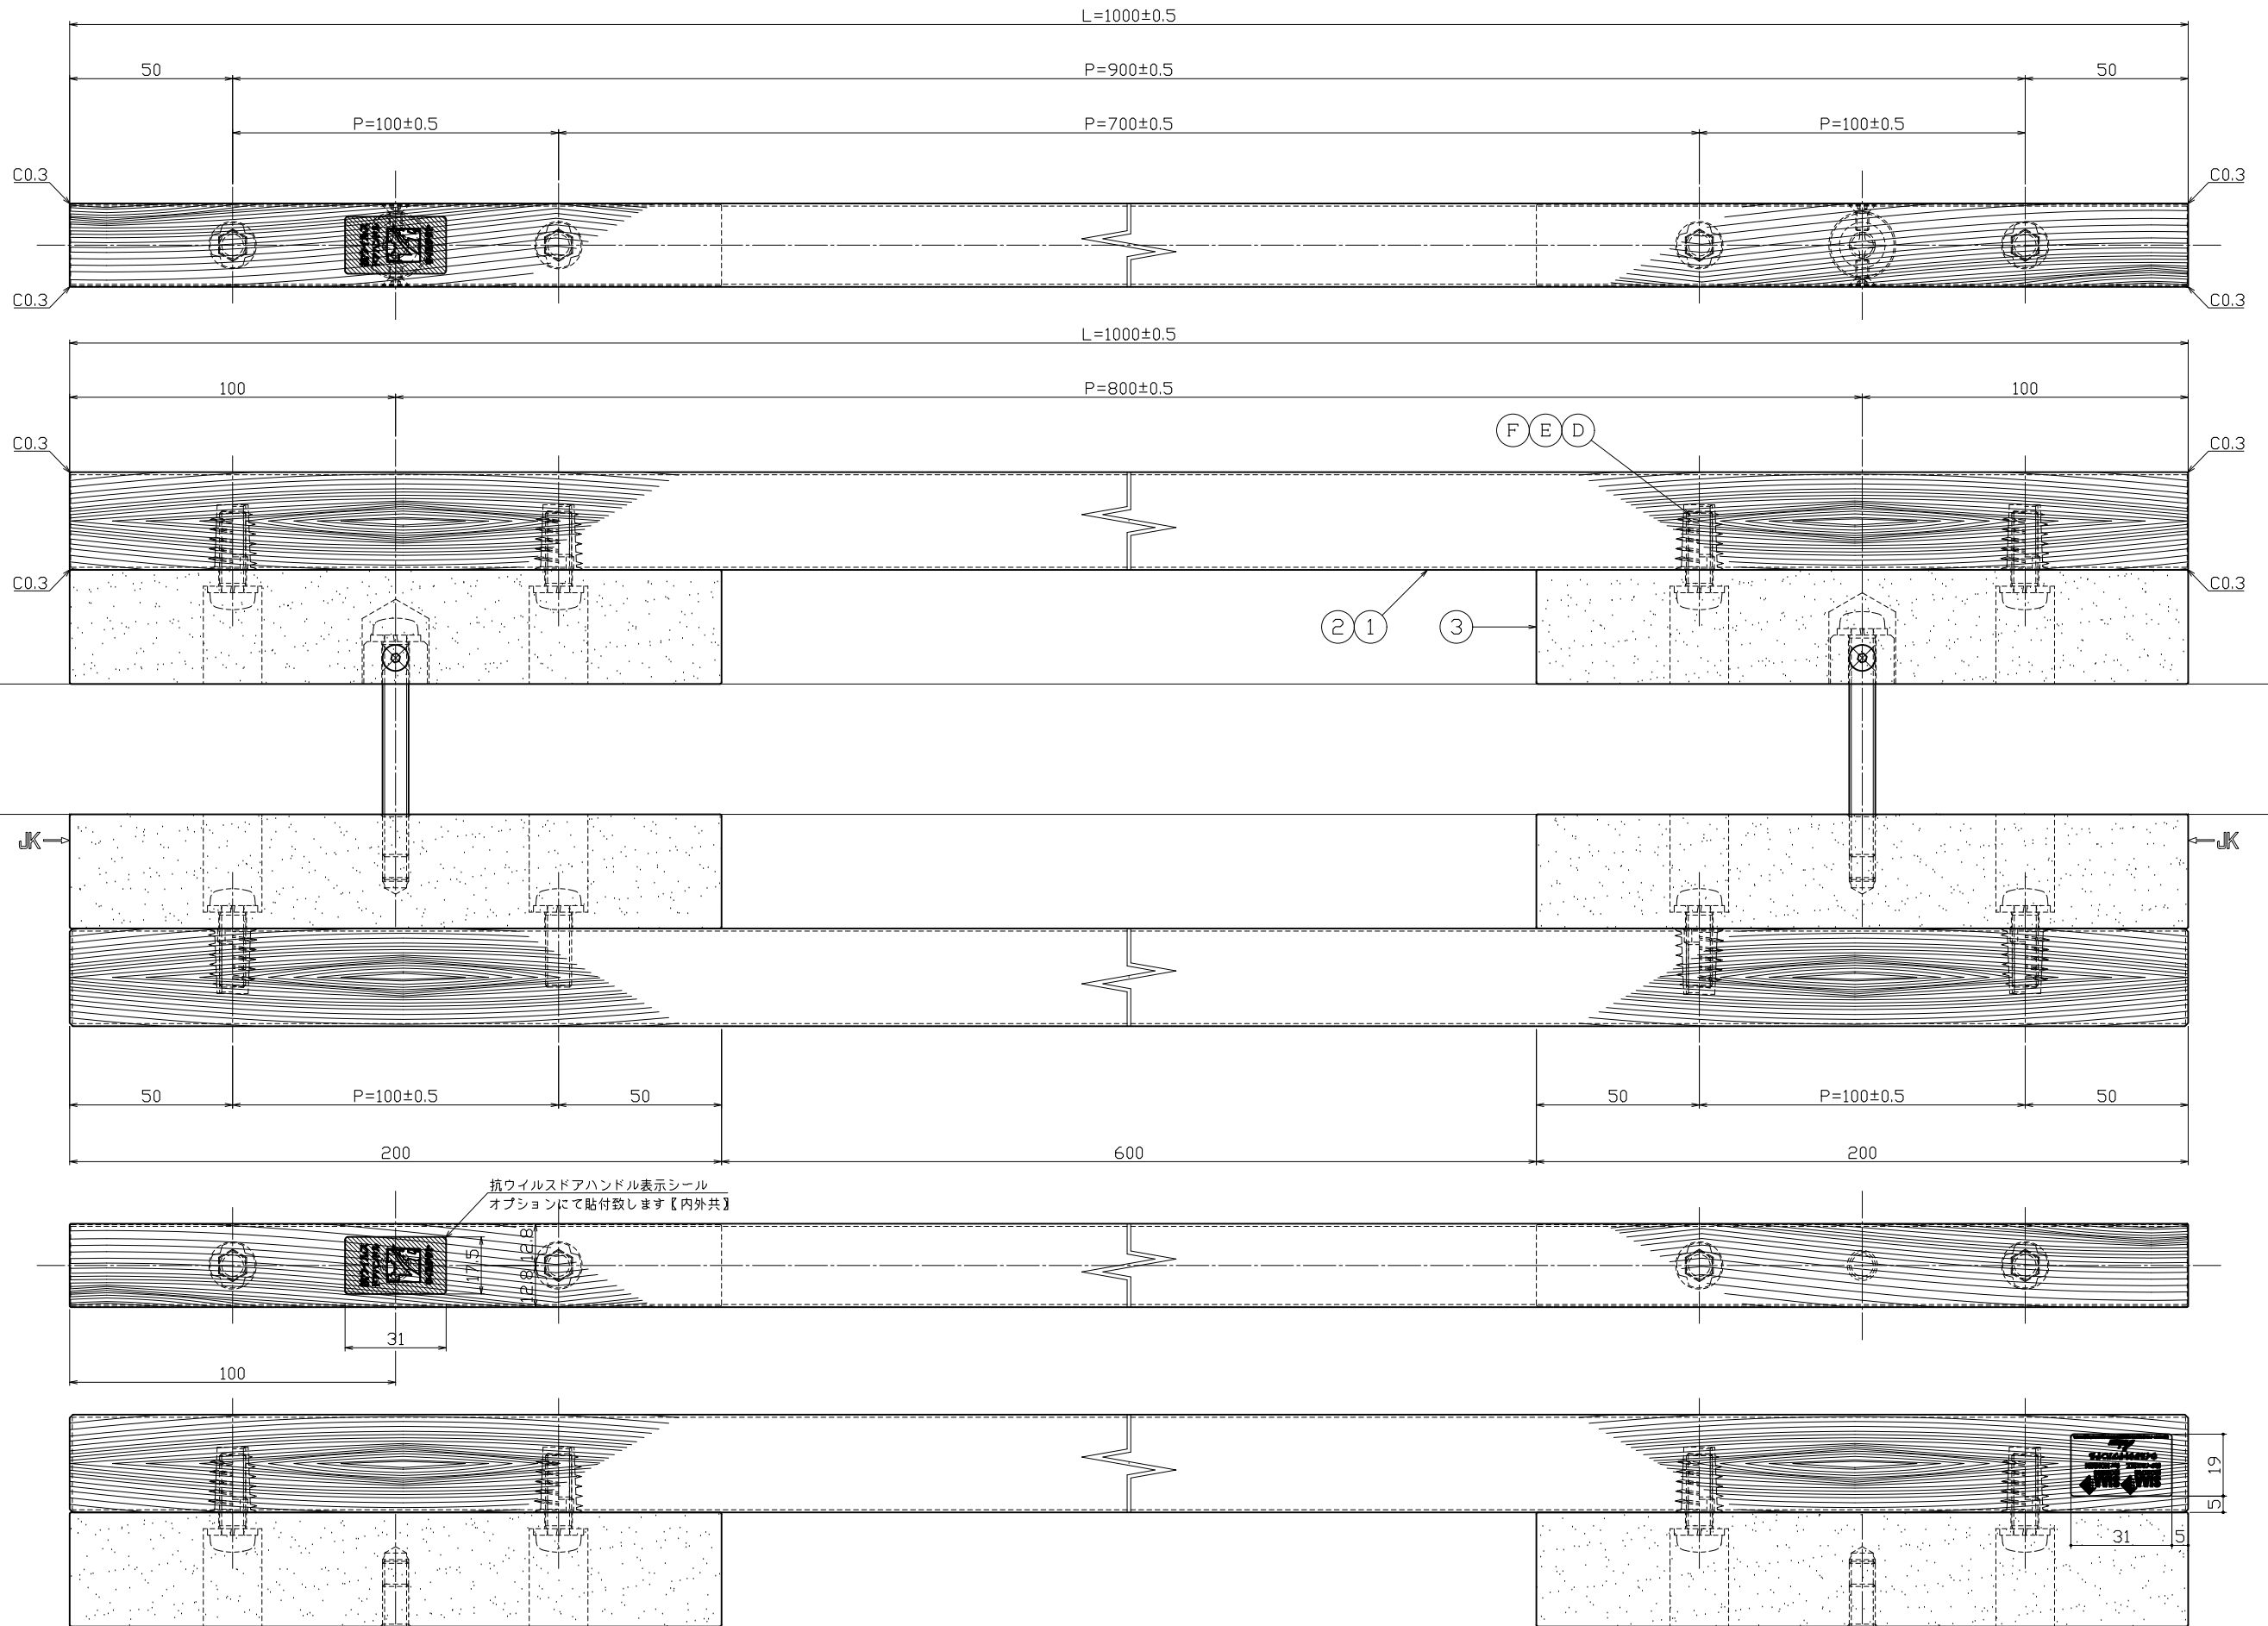

対応DT=35~45mm

種類	品番【JUKEN】	品番【AICA】
ゼブラウッド	10023	YJY10023KP98

No.	部品名	材質	仕上	数量	備考	No.	部品名	材質	仕上	数量	備考	No.	訂正事項	実装年月日	訂正者	用紙サイズ: A1	清水	近藤	坂本	製図	製品名	品番	製図	
①	セット小ネジ	SWCH	ユニクロ	2	M8×70鋼小ネジ	⑥	足金具固定用小ネジ	SWCH	ユニクロ	8	M8×25鋼小ネジ	△		'00.00.00	--							ドアノック【既製品】		
②	足金具【内外共】	A6063	ショットブラストブラック【二次電解着色】	2	FB25×35【加工要】	⑦	免目ナット	SWCH	ユニクロ	8	D Type【D-M8×L20】	△		'00.00.00	--							C002-10023-1000		
③	芯材【内外共】	耐水MDF合板	素地	2	アイカ工業製	⑧	パネ座金	SWRH	ユニクロ	2	M8用パネ座金	△		'00.00.00	--									
④	グリップ【内外共】	メラミン化粧板	ゼブラウッド	2	アイカ工業製	⑨	コマ【MKM-5】	SUM23	ユニクロ	2	φ19.5×t-13	△		'00.00.00	--									
⑤				2	アイカ工業製	⑩	横小ネジ	SUSXM7	足金具近接色アクリル横付塗装【艶消】	4	M4×8六角穴付皿ネジ	△		'00.00.00	--									