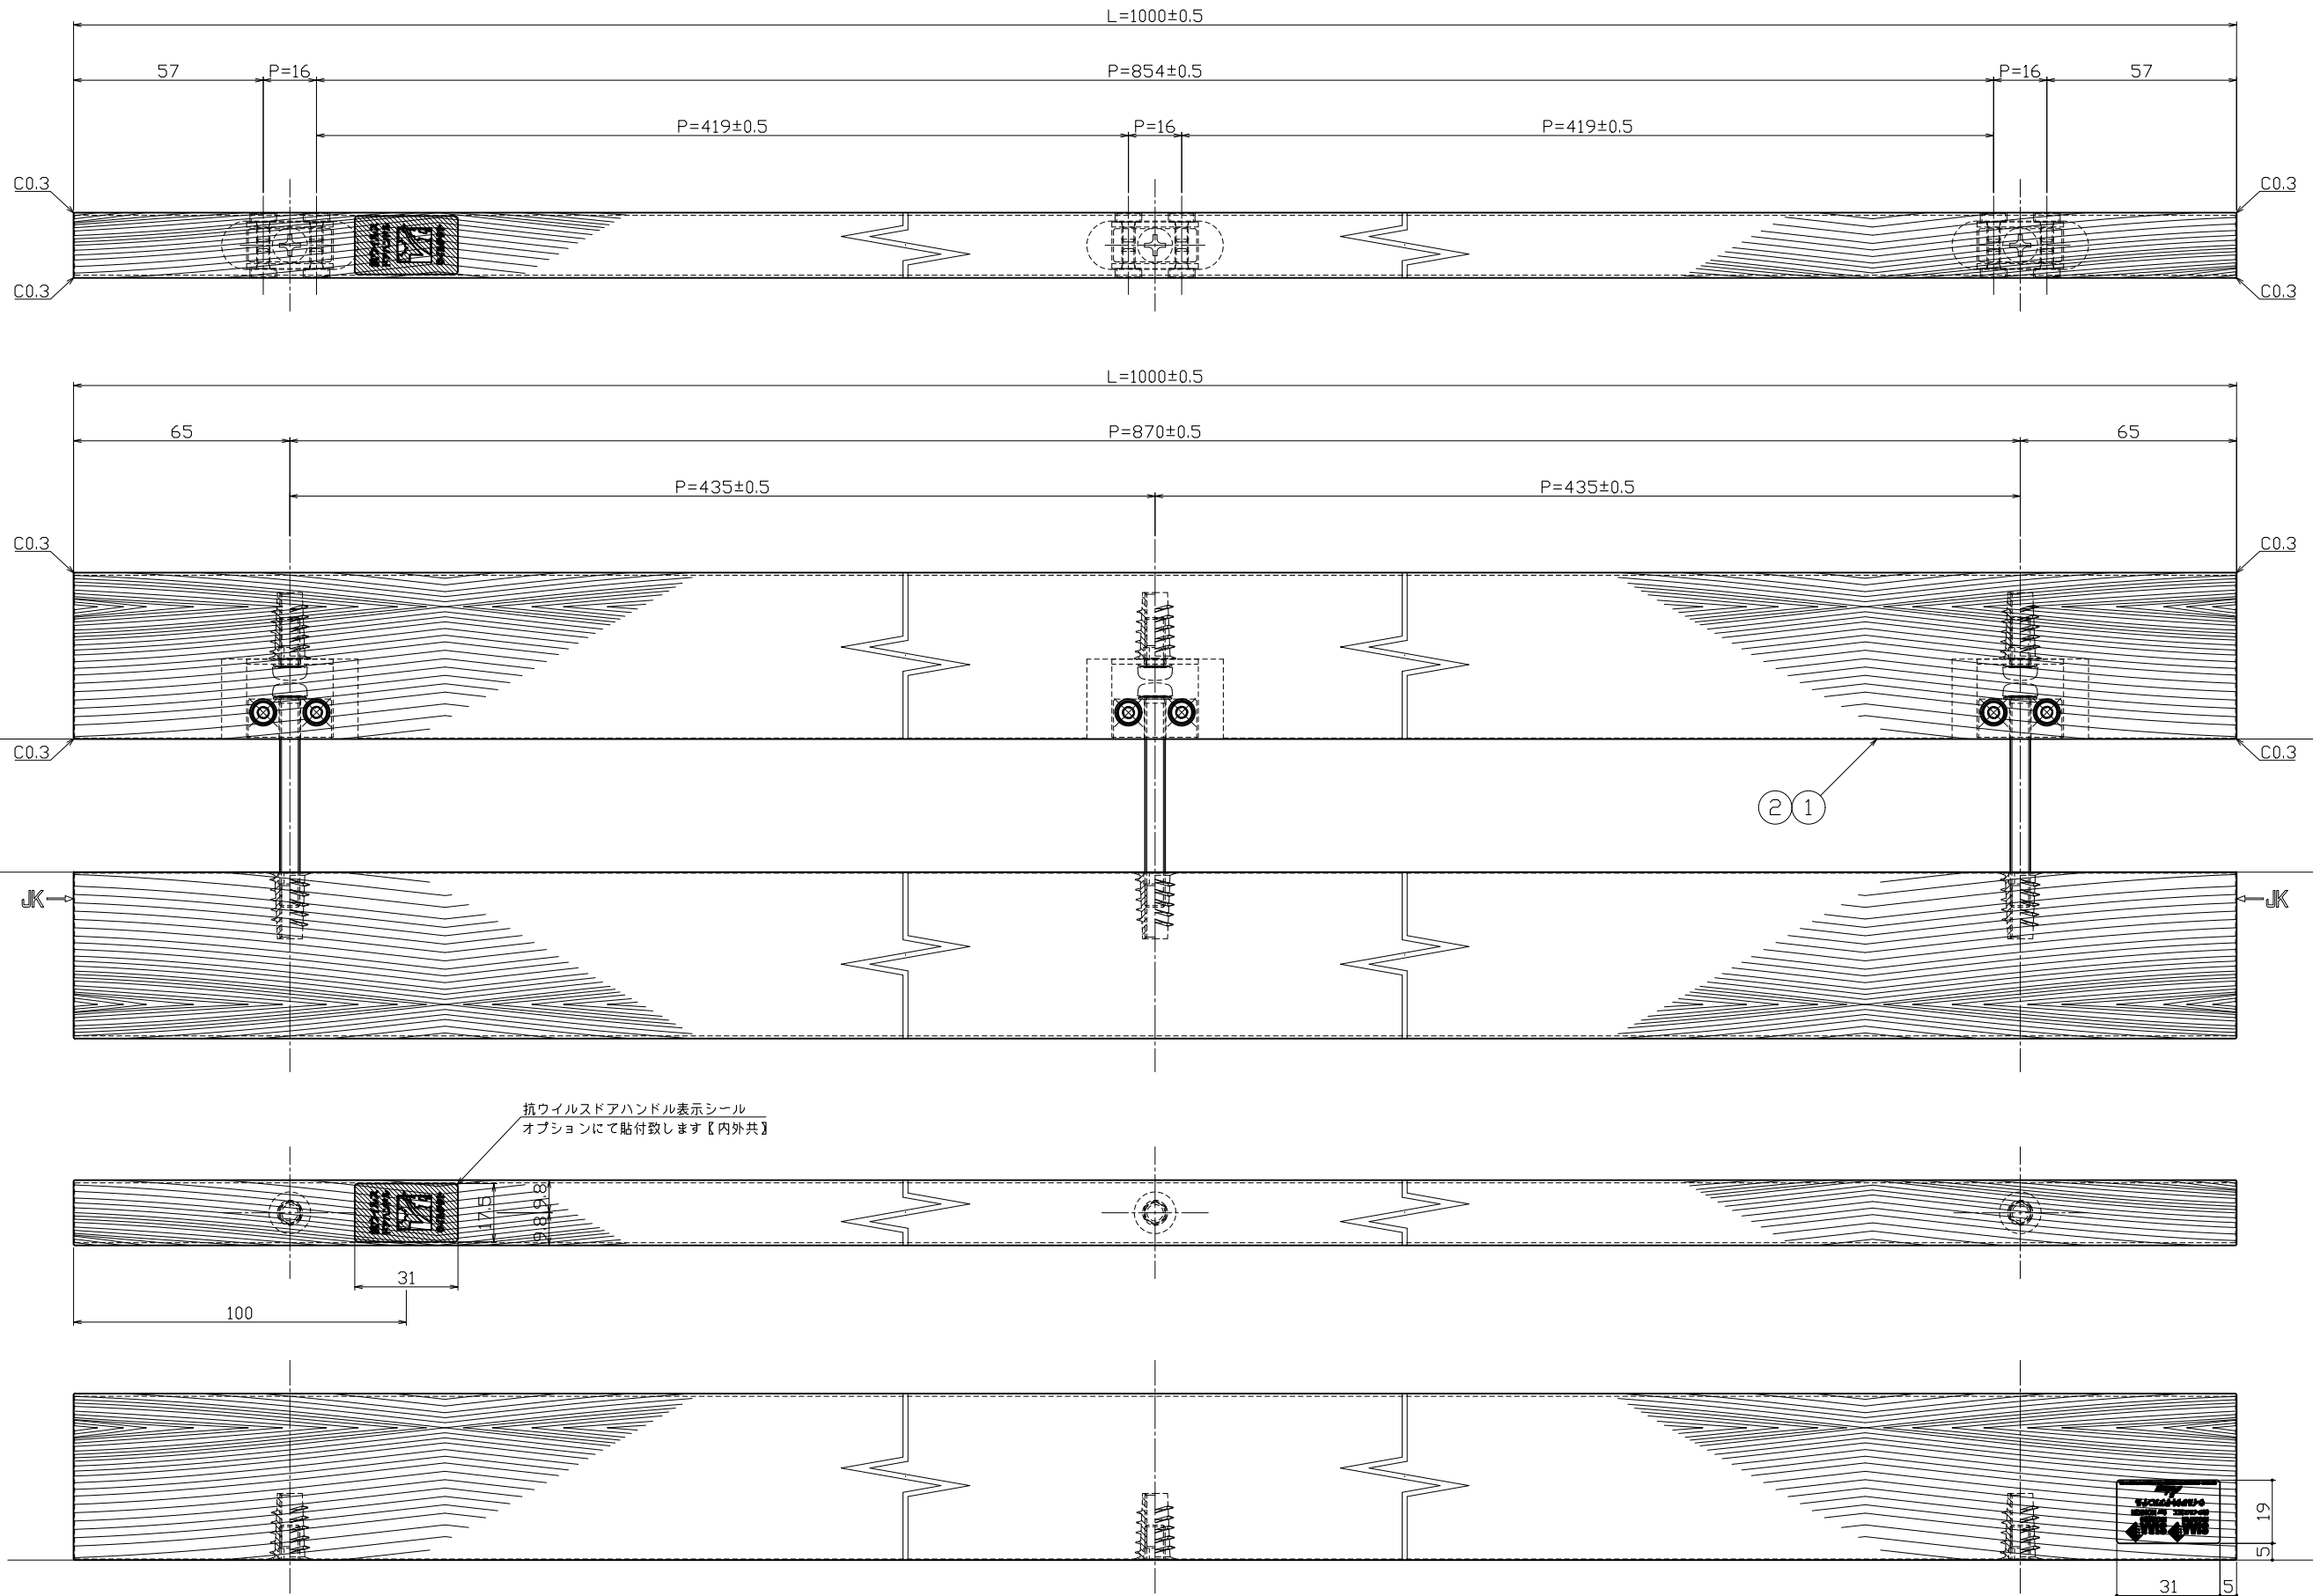

対応DT=35~45mm

種類	品番【JUKEN】	品番【AICA】
古木の風合い 03	543	YJY543KP16

No	部品名	材質	仕上	数量	備考	No	部品名	材質	仕上	数量	備考	No	訂正事項	実装年月日	訂正者	用紙サイズ: A1	清水	近藤	坂本	製図	製品名	品番	
①	セット小ネジ	SWCH	ユニクロ	3		⑥	バネ座金	SUS304	素地	6	M6用特殊バネ座金	△				'00.00.00					名	ドアハンドル【既製品】	
②	芯材【内外共】	耐水MDF合板	素地	2		⑦	先目ナット	SWCH	ユニクロ	3	D Type【D-M6xL20】	△				'00.00.00					称	C001-543-1000	
③	グリップ【内外共】	メラミン化粧板	古木の風合い 03	2		⑧	補強用足金具	SUS304	足金具近似色アクリル焼付塗装【艶消】	3	t-1.5x14xL=26	△				'00.00.00							
						⑨	コマ【KKM-18】	C3604B	素地	3	FB12x10xL=25	△				'00.00.00							
						⑩	横小ネジ	SWCH	三徳ブラック	12	M4x6ローヘッドCAPボルト	△				'00.00.00							